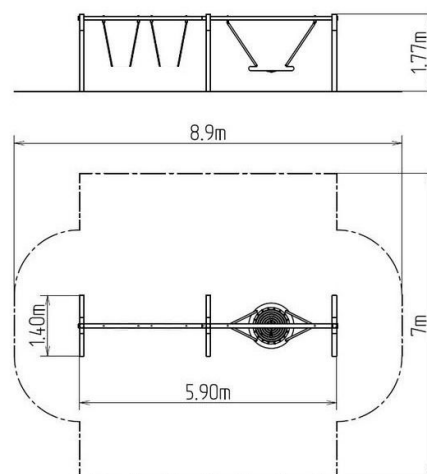

Vybavení

1x sedátko „Hnízdo“ - průměr 1 m, 1x kovový nosník (pozink). Na výběr jsou tři barevné varianty konstrukce - hnědá, modrá a červená.