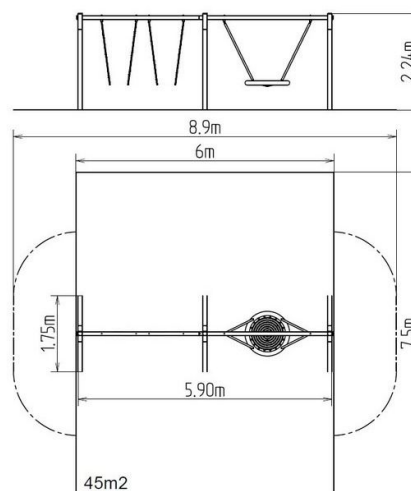

Řetězová trojhoupačka RH320KB-Q - modrá (Přímořská oblast)

Typ výrobku RH-320KB-15-Q

Základní informace

Doporučený věk	2 - 15 let
Minimální prostor	8,9 m x 7,5 m
Rozměr zařízení d. š. v.:	5,9 m x 1,75 m x 2,24 m
Výška volného pádu:	1,5 m
Nosnost:	378 kg
Max. počet uživatelů:	7
Dopadová plocha:	dle normy EN 1177, 45 m ²
Určení:	exteriér
Dostupnost náhradních dílů:	dodá výrobce
Certifikát shody s normou:	ČSN EN 1176 - 1, 2

Materiál

Kovové části - konstrukční ocel
Lana závěsná "HNÍZDO" - polypropylen s vnitřním ocelovým jádrem
Sedátko "HNÍZDO" - polypropylen z vysokopevnostního vlákna

Povrchová úprava

Duplexní nástřik práškovou vypalovací barvou
Žárové zinkování

Popis

Nosná konstrukce trojhoupačky je vyrobena z konstrukční oceli (kovový profil 100 x 100 mm), která je proti korozi chráněna povrchovou úpravou zinkováním, čímž se docílí velmi výrazného prodloužení životnosti herního prvku a vypalovanou barvou KOMAXIT dle odstínu RAL. Tyto konstrukce jsou uloženy do betonového lože. Veškeré další kovové prvky jsou také upravovány zinkováním a vypalovanou barvou KOMAXIT dle odstínu RAL.

Vybavení

1x sedátko „Hnízdo“ (průměr 1 m), 1x kovový nosník (pozink). Na výběr jsou tři barevné varianty konstrukce - modrá, červená a hnědá.