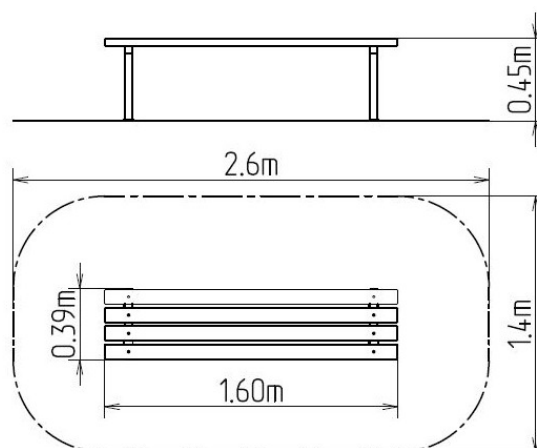

Materiál

Dřevěné části - smrkové, na přání dubové dřevo
Kovové části - konstrukční ocel

Povrchová úprava

Impregnace a třívrstvá aplikace vrchního lazurovacího laku
Žárové zinkování

Popis

Lavička je vyrobena ze smrkového dřeva, na přání zákazníka z dubového dřeva. Povrchová úprava tohoto dřeva spočívá v impregnaci a třívrstvé aplikaci vrchního lazurovacího laku, splňujícího podmínky normy EN 71/3 (bezpečné pro dětské hračky). Stojny lavičky jsou vyrobeny z konstrukční oceli (kovový profil 40 x 40 mm), která je proti korozi chráněna žárovým zinkováním, čímž se docílí velmi výrazného prodloužení životnosti lavičky. Veškerý spojovací materiál je pozinkovaný nebo nerezový.