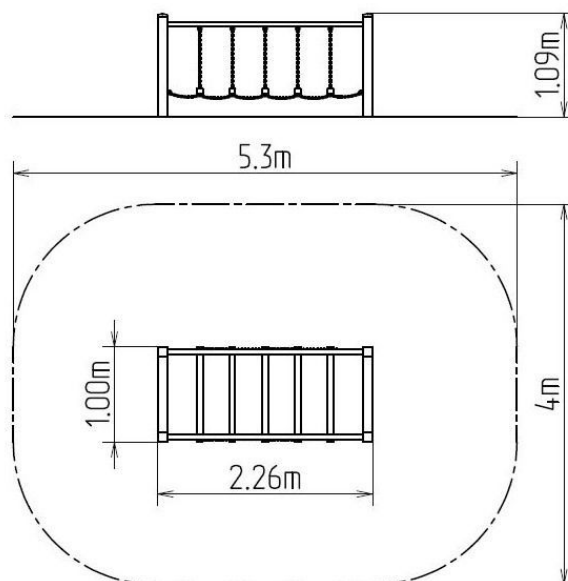

Materiál

Kovové části - konstrukční ocel

Povrchová úprava

Duplexní nástřik práškovou vypalovací barvou
Žárové zinkování

Popis

Nosná konstrukce lávky je vyrobena z konstrukční oceli (kovový profil 100 x 100 mm), která je proti korozi chráněna povrchovou úpravou zinkováním, čímž se docílí velmi výrazného prodloužení životnosti herního prvku a vypalovanou barvou KOMAXIT dle odstínu RAL. Tyto konstrukce jsou uloženy do betonového lože. Veškeré další kovové prvky jsou také upravovány zinkováním a vypalovanou barvou KOMAXIT dle odstínu RAL.

Kmitající trámký jsou zavěšeny pomocí pozinkovaných řetězů na kovovém nosníku. Veškerý spojovací materiál je pozinkovaný nebo nerezový.

Vybavení

Na výběr jsou tři barevné varianty konstrukce - hnědá, červená a modrá.