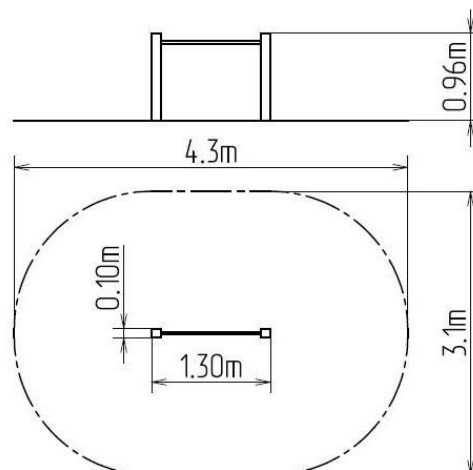

Hrazda HR101KB-Q - modrá (v.p. 1 m) (Přímořská oblast)

Typ výrobku HR-101KB-10-Q

Základní informace

Doporučený věk	3 - 15 let
Minimální prostor	4,3 m x 3,1 m
Rozměr zařízení d. š. v.:	1,3 m x 0,1 m x 0,96 m
Výška volného pádu:	1 m
Nosnost:	54 kg
Max. počet uživatelů:	1
Dopadová plocha:	dle normy EN 1177 - trávník
Určení:	exteriér
Dostupnost náhradních dílů:	dodá výrobce
Certifikát shody s normou:	ČSN EN 1176 - 1

Materiál

Kovové části - konstrukční ocel

Povrchová úprava

Duplexní nástřik práškovou vypalovací barvou
Žárové zinkování

Popis

Nosná konstrukce hrazdy je vyrobena z konstrukční oceli (kovový profil 100 x 100 mm), která je proti korozi chráněna povrchovou úpravou zinkováním, čímž se docílí velmi výrazného prodloužení životnosti herního prvku a vypalovanou barvou KOMAXIT dle odstínu RAL. Tyto konstrukce jsou uloženy do betonového lože. Veškeré další kovové prvky jsou také upravovány zinkováním a vypalovanou barvou KOMAXIT dle odstínu RAL.