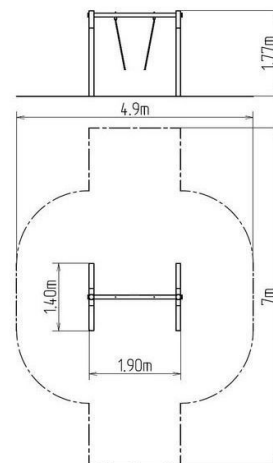

Materiál

Kovové části - konstrukční ocel

Povrchová úprava

Duplexní nástřik práškovou vypalovací barvou
Žárové zinkování

Popis

Nosná konstrukce houpačky je vyrobena z konstrukční oceli (kovový profil 100 x 100 mm), která je proti korozi chráněna povrchovou úpravou zinkováním, čímž se docílí velmi výrazného prodloužení životnosti herního prvku a vypalovanou barvou KOMAXIT dle odstínu RAL. Tyto konstrukce jsou uloženy do betonového lože. Veškeré další kovové prvky jsou také upravovány zinkováním a vypalovanou barvou KOMAXIT dle odstínu RAL.

Houpačka je zavěšena pomocí pozinkovaných řetězů na kovovém nosníku. Veškerý spojovací materiál je pozinkovaný nebo nerezový.

Vybavení

1x kovový nosník (pozink). Na výběr jsou tři barevné varianty konstrukce - hnědá, červená a modrá.