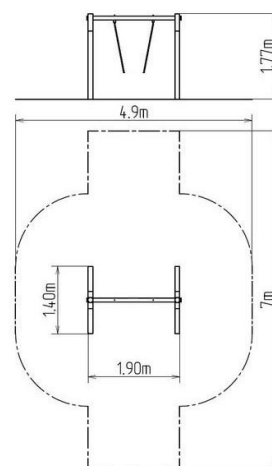

Řetězová houpačka RH110KB-Q - modrá (Přímořská oblast)

Typ výrobku RH-110KB-10-Q

Základní informace

Doporučený věk	2 - 15 let
Minimální prostor	4,9 m x 7 m
Rozměr zařízení d. š. v.:	1,9 m x 1,4 m x 1,77 m
Výška volného pádu:	1 m
Nosnost:	Neurčeno
Max. počet uživatelů:	Neurčeno
Dopadová plocha:	null
Určení:	exteriér
Dostupnost náhradních dílů:	dodá výrobce
Certifikát shody s normou:	ČSN EN 1176 - 1, 2

Materiál

Kovové části - konstrukční ocel

Povrchová úprava

Duplexní nástřik práškovou vypalovací barvou
Žárové zinkování

Popis

Nosná konstrukce houpačky je vyrobena z konstrukční oceli (kovový profil 100 x 100 mm), která je proti korozi chráněna povrchovou úpravou zinkováním, čímž se docílí velmi výrazného prodloužení životnosti herního prvku a vypalovanou barvou KOMAXIT dle odstínu RAL. Tyto konstrukce jsou uloženy do betonového lože. Veškeré další kovové prvky jsou také upravovány zinkováním a vypalovanou barvou KOMAXIT dle odstínu RAL.

Houpačka je zavěšena pomocí pozinkovaných řetězů na kovovém nosníku. Veškerý spojovací materiál je pozinkovaný nebo nerezový.

Vybavení

1x kovový nosník (pozink). Na výběr jsou tři barevné varianty konstrukce - hnědá, červená a modrá.