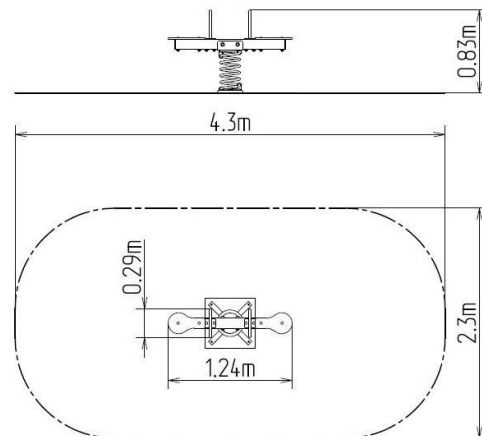

Materiál

Kovové části - konstrukční ocel
Pružina - speciální pružinářská ocel
Plastové části - HDPE

Povrchová úprava

Duplexní nástřik práškovou vypalovací barvou
Žárové zinkování

Popis

Rameno houpačky je vyrobeno z konstrukční oceli (kovový profil 100 x 100 mm), která je proti korozi chráněna povrchovou úpravou zinkováním, čímž se docílí velmi výrazného prodloužení životnosti herního prvku a vypalovanou barvou KOMAXIT dle odstínu RAL a je připevněné k nosné pružině. Pružina je vyrobena ze speciální pružinářské oceli a je upravena práškovou vypalovanou barvou KOMAXIT.

Sedáky jsou vyrobeny z vysoce kvalitního plastu HDPE (vysokotlaký, celoprobarvený polyethylen, který se vyznačuje vysokou barevnou stálostí, odolností proti UV záření a hlavně bezpečností, protože je nelámavý a neohrožuje tak žádné nebezpečí zranění dětí ostrými úlomky).

Madla jsou ocelová a jsou upravena zinkováním a vypalovanou práškovou barvou KOMAXIT dle odstínu RAL. Houpačka je konstruována s ohledem na vysoké namáhání a dlouhou životnost. Veškerý spojovací materiál je pozinkovaný nebo nerezový.

Vybavení

1x rameno, 2x sedáky, 1x pružina, 2x madlo. Na výběr jsou tři barevné varianty: modrá, červená a hnědá.