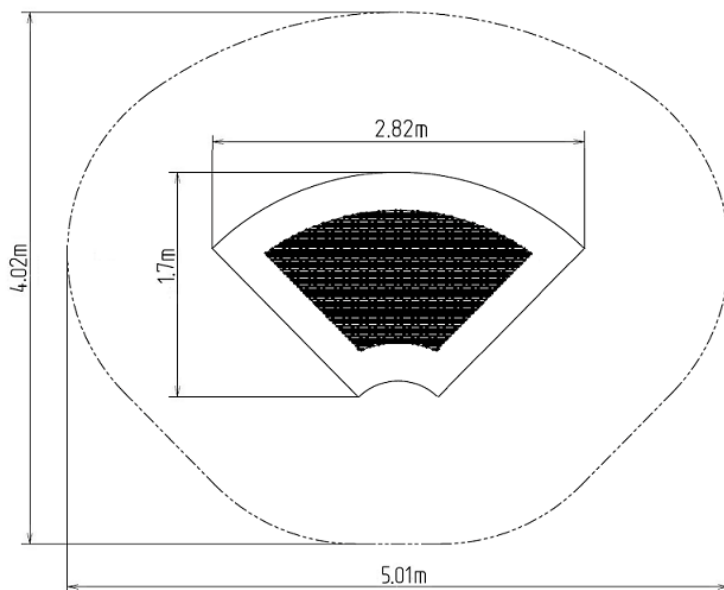

Povrchová úprava

Popis

Trampolína zaručuje skvělou a bezpečnou venkovní zábavu jak pro děti, tak i pro dospělé. Trampolína se umísťuje do předem připraveného výkopu a skládá se ze tří hlavních částí: rám, skákací plocha a tlumící povrch. Skákací plocha a tlumící povrch jsou odolné vůči UV záření.

Rám - je vyrobený z vysoce kvalitní pozinkované oceli, odolné proti korozi. Pod horní částí rámu jsou skryty pružiny, které jsou zakryty tlumícím povrchem. Zbývající část rámu je uložena do země.

Skákací plocha - se skládá z velkého množství lamel, které jsou určeny k tomuto účelu, jsou spojeny galvanizovanými ocelovými lany. Konce lan jsou spojeny s rámem pomocí pružin. Lamely jsou vyrobeny ze speciálního plastu, který je odolný vůči otěru a povětrnostním vlivům. Kvůli této skutečnosti, mohou děti používat při používání trampolíny na noze boty. Rovněž skákací plocha je opatřena protiskluzem.

Tlumící povrch - je vyrobený ze speciální recyklované pryže s přidáním EPDM. Tlumící povrch je protiskluzový a slouží pro tlumění potenciálních pádů.

Na výběr jsou čtyři barevné varianty - modrá, zelená, oranžová a žlutá.

Vybavení

Rám, lamely, tlumící povrch, pružiny. Na výběr jsou čtyři barevné varianty - modrá, zelená, oranžová a žlutá.