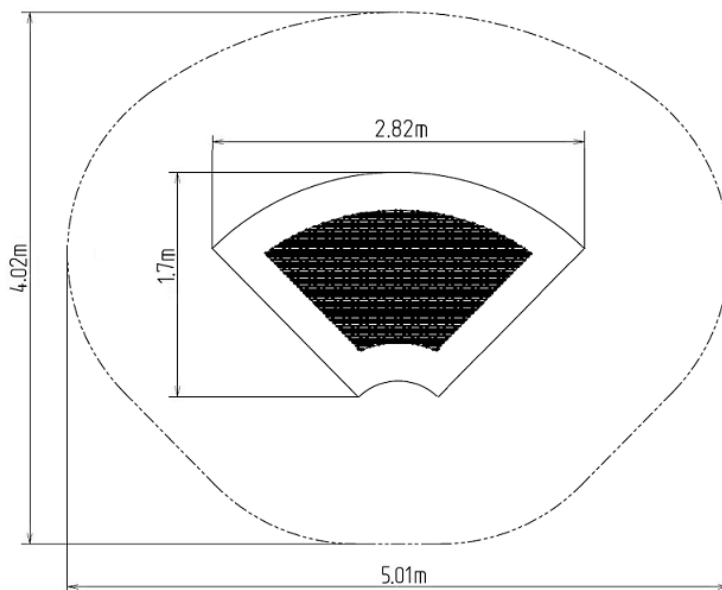

Povrchová úprava

Popis

Trampolína zaručuje skvělou a bezpečnou venkovní zábavu jak pro děti, tak i pro dospělé. Trampolína se umísťuje do předem připraveného výkopu a skládá se ze tří hlavních částí: rám, skákací plocha a tlumící povrch. Skákací plocha a tlumící povrch jsou odolné vůči UV záření.

Rám - je vyrobený z vysoce kvalitní pozinkované oceli, odolné proti korozi. Pod horní částí rámu jsou skryty pružiny, které jsou zakryty tlumícím povrchem. Zbývající část rámu je uložena do země.

Skákací plocha - se skládá z velkého množství lamel, které jsou určeny k tomuto účelu, jsou spojeny galvanizovanými ocelovými lany. Konce lan jsou spojeny s rámem pomocí pružin. Lamely jsou vyrobeny ze speciálního plastu, který je odolný vůči otěru a povětrnostním vlivům. Kvůli této skutečnosti, mohou děti používat při používání trampolíny na noze boty. Rovněž skákací plocha je opatřena protiskluzem.

Tlumící povrch - je vyrobený ze speciální recyklované pryže s přidáním EPDM. Tlumící povrch je protiskluzový a slouží pro tlumí potenciálních pádů.

Na výběr jsou čtyři barevné varianty - modrá, zelená, oranžová a žlutá.

Vybavení

Rám, lamely, tlumící povrch, pružiny. Na výběr jsou čtyři barevné varianty - modrá, zelená, oranžová a žlutá.