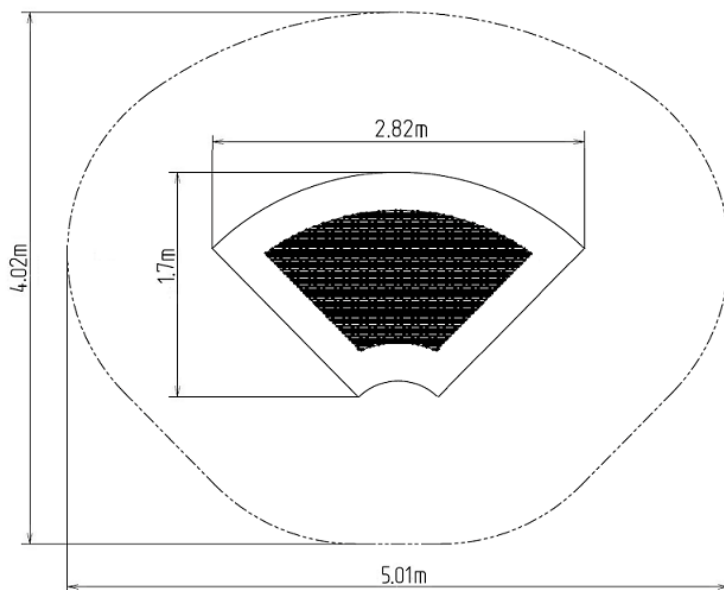

Povrchová úprava

Popis

Trampolína zaručuje skvělou a bezpečnou venkovní zábavu jak pro děti, tak i pro dospělé. Trampolína se umísťuje do předem připraveného výkopu a skládá se ze tří hlavních částí: rám, skákací plocha a tlumící povrch. Skákací plocha a tlumící povrch jsou odolné vůči UV záření.

Rám - je vyrobený z vysoce kvalitní pozinkované oceli, odolné proti korozi. Pod horní částí rámu jsou skryty pružiny, které jsou zakryty tlumícím povrchem. Zbývající část rámu je uložena do země.

Skákací plocha - se skládá z velkého množství lamel, které jsou určeny k tomuto účelu, jsou spojeny galvanizovanými ocelovými lany. Konce lan jsou spojeny s rámem pomocí pružin. Lamely jsou vyrobeny ze speciálního plastu, který je odolný vůči otěru a povětrnostním vlivům. Kvůli této skutečnosti, mohou děti používat při používání trampolíny na noze boty. Rovněž skákací plocha je opatřena protiskluzem.

Tlumící povrch - je vyrobený ze speciální recyklované pryže s přidáním EPDM. Tlumící povrch je protiskluzový a slouží pro tlumí potenciálních pádů.

Na výběr jsou čtyři barevné varianty - modrá, zelená, oranžová a žlutá.

Vybavení

Rám, lamely, tlumící povrch, pružiny. Na výběr jsou čtyři barevné varianty - modrá, zelená, oranžová a žlutá.