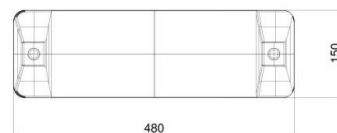

Sedátko Normal SN001G (včetně řetězů)

Typ výrobku SN-001G-15

Základní informace

Doporučený věk	Neurčeno
Minimální prostor	0,82 m x 1,58 m
Rozměr zařízení d. š. v.:	0,48 m x 0,17 m x 0,03 m
Výška volného pádu:	1,5 m
Nosnost:	54 kg
Max. počet uživatelů:	1
Dopadová plocha:	dle normy EN 1177
Určení:	exteriér
Dostupnost náhradních dílů:	dodá výrobce
Certifikát shody s normou:	ČSN EN 1176

Materiál

Sedátko - hliníkové, obalené pryží

Povrchová úprava

Popis

Sedátko Normal je hliníkové, obalené měkkou a pohodlnou pryží. Řetězy jsou nerezové, čímž se docílí velmi výrazného prodloužení jejich životnosti. Veškerý spojovací materiál je nerezový.