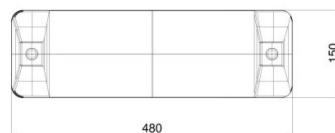

Sedátko Normal SN001R (včetně řetězů)

Typ výrobku SN-001R-15

Základní informace

Doporučený věk	Neurčeno
Minimální prostor	0,82 m x 1,58 m
Rozměr zařízení d. š. v.:	0,48 m x 0,17 m x 0,03 m
Výška volného pádu:	1,5 m
Nosnost:	54 kg
Max. počet uživatelů:	1
Dopadová plocha:	dle normy EN 1177
Určení:	exteriér
Dostupnost náhradních dílů:	dodá výrobce
Certifikát shody s normou:	ČSN EN 1176

Materiál

Sedátko - hliníkové, obalené pryží

Povrchová úprava

Popis

Sedátko Normal je hliníkové, obalené měkkou a pohodlnou pryží. Řetězy jsou nerezové, čímž se docílí velmi výrazného prodloužení jejich životnosti. Veškerý spojovací materiál je nerezový.