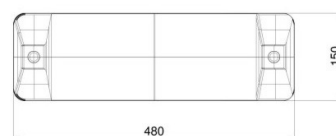

## Sedátko Normal SN001B (včetně řetězů)

Typ výrobku SN-001B-15

### Základní informace

Doporučený věk	Neurčeno
Minimální prostor	0,82 m x 1,58 m
Rozměr zařízení d. š. v.:	0,48 m x 0,17 m x 0,03 m
Výška volného pádu:	1,5 m
Nosnost:	54 kg
Max. počet uživatelů:	1
Dopadová plocha:	dle normy EN 1177
Určení:	exteriér
Dostupnost náhradních dílů:	dodá výrobce
Certifikát shody s normou:	ČSN EN 1176