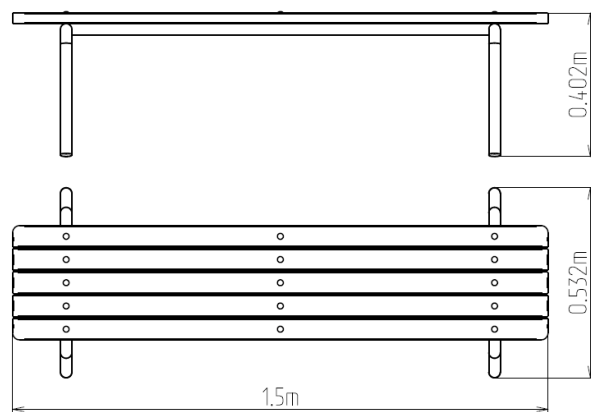

Lavička MILA pro dospělé LA305D-W

Typ výrobku LA-305D-10-W

Základní informace

Doporučený věk	od 0 let
Minimální prostor	m x m
Rozměr zařízení d. š. v.:	1,5 m x 0,53 m x 0,4 m
Výška volného pádu:	m
Nosnost:	Neurčeno
Max. počet uživatelů:	Neurčeno
Dopadová plocha:	Neurčeno
Určení:	exteriér
Dostupnost náhradních dílů:	dodá výrobce
Certifikát shody s normou:	ČSN EN 1176 - 1

Materiál

Dřevěné části - smrkové
Kovové části - konstrukční ocel

Povrchová úprava

Impregnace a třívrstvá aplikace vrchního lazurovacího laku
Žárové zinkování

Popis

Lavička je vyrobená ze smrkového dřeva. Povrchová úprava tohoto dřeva spočívá v impregnaci a třívrstvé aplikaci vrchního lazurovacího laku, splňujícího podmínky normy EN 71/3 (bezpečné pro dětské hračky). Konstrukce stolu je vyrobena z konstrukční oceli, která je proti korozi chráněna žárovým zinkováním, čímž se docílí velmi výrazného prodloužení životnosti stolu nebo duplexním nástřikem práškovou vypalovací barvou dle RAL. Veškerý spojovací materiál je pozinkovaný nebo nerezový.