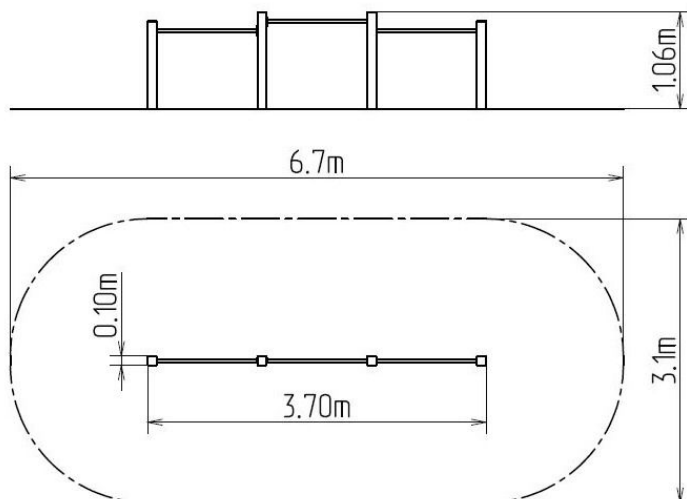

Materiál

Kovové části - konstrukční ocel

Povrchová úprava

Duplexní nástřík práškovou vypalovací barvou
Žárové zinkování

Popis

Nosná konstrukce trojhrázdy je vyrobena z konstrukční oceli, která je proti korozi chráněna povrchovou úpravou zinkováním, čímž se docílí velmi výrazného prodloužení životnosti herního prvku nebo duplexním nástříkem práškovou vypalovací barvou dle RAL. Tyto konstrukce jsou uloženy do betonového lože. Veškeré další kovové prvky jsou také upravovány zinkováním nebo duplexním nástříkem práškovou vypalovací barvou dle RAL.

Trojhrázda je konstruována s ohledem na vysoké namáhání a dlouhou životnost. Veškerý spojovací materiál je pozinkovaný nebo nerezový.

Vybavení

Na výběr jsou tři barevné varianty konstrukce - hnědá, červená a modrá.