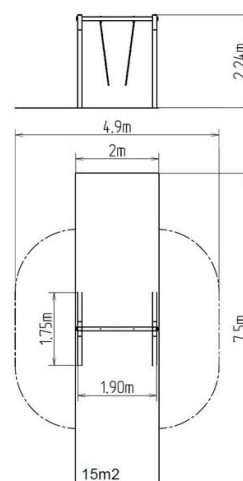

Řetězová houpačka RH110KR - červená

Typ výrobku RH-110KR-15

Základní informace

Doporučený věk	2 - 15 let
Minimální prostor	4,9 m x 7,5 m
Rozměr zařízení d. š. v.:	1,9 m x 1,75 m x 2,24 m
Výška volného pádu:	1,5 m
Nosnost:	54 kg
Max. počet uživatelů:	1
Dopadová plocha:	dle normy EN 1177, 15 m ²
Určení:	exteriér
Dostupnost náhradních dílů:	dodá výrobce
Certifikát shody s normou:	ČSN EN 1176 - 1, 2

Materiál

Kovové části - konstrukční ocel

Povrchová úprava

Duplexní nástřik práškovou vypalovací barvou
Žárové zinkování

Popis

Nosná konstrukce houpačky je vyrobena z konstrukční oceli, která je proti korozi chráněna povrchovou úpravou zinkováním, čímž se docílí velmi výrazného prodloužení životnosti herního prvku a vypalovanou barvou KOMAXIT dle odstínu RAL. Tyto konstrukce jsou uloženy do betonového lože. Veškeré další kovové prvky jsou také upravovány zinkováním a vypalovanou barvou KOMAXIT dle odstínu RAL.

Houpačka je zavěšena pomocí nerezových řetězů na kovovém nosníku. Veškerý spojovací materiál je pozinkovaný nebo nerezový.

Vybavení

1x kovový nosník (pozink). Na výběr jsou tři barevné varianty konstrukce - hnědá, červená a modrá.