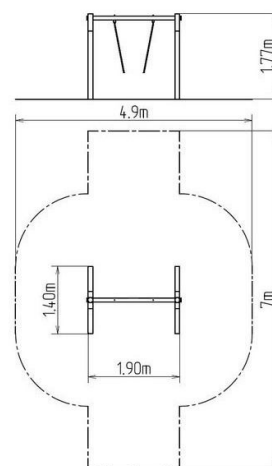

Řetězová houpačka RH110KR - červená

Typ výrobku RH-110KR-10

Základní informace

Doporučený věk	2 - 15 let
Minimální prostor	4,9 m x 7 m
Rozměr zařízení d. š. v.:	1,9 m x 1,4 m x 1,77 m
Výška volného pádu:	1 m
Nosnost:	Neurčeno
Max. počet uživatelů:	Neurčeno
Dopadová plocha:	null
Určení:	exteriér
Dostupnost náhradních dílů:	dodá výrobce
Certifikát shody s normou:	ČSN EN 1176 - 1, 2

Materiál

Kovové části - konstrukční ocel

Povrchová úprava

Duplexní nástřik práškovou vypalovací barvou
Žárové zinkování

Popis

Nosná konstrukce houpačky je vyrobena z konstrukční oceli, která je proti korozi chráněna povrchovou úpravou zinkováním, čímž se docílí velmi výrazného prodloužení životnosti herního prvku a vypalovanou barvou KOMAXIT dle odstínu RAL. Tyto konstrukce jsou uloženy do betonového lože. Veškeré další kovové prvky jsou také upravovány zinkováním a vypalovanou barvou KOMAXIT dle odstínu RAL.

Houpačka je zavěšena pomocí nerezových řetězů na kovovém nosníku. Veškerý spojovací materiál je pozinkovaný nebo nerezový.

Vybavení

1x kovový nosník (pozink). Na výběr jsou tři barevné varianty konstrukce - hnědá, červená a modrá.