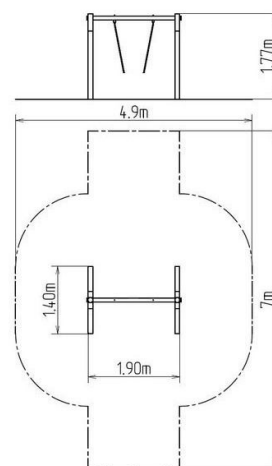

Řetězová houpačka RH110KB - modrá

Typ výrobku RH-110KB-10

Základní informace

Doporučený věk	2 - 15 let
Minimální prostor	4,9 m x 7 m
Rozměr zařízení d. š. v.:	1,9 m x 1,4 m x 1,77 m
Výška volného pádu:	1 m
Nosnost:	Neurčeno
Max. počet uživatelů:	Neurčeno
Dopadová plocha:	null
Určení:	exteriér
Dostupnost náhradních dílů:	dodá výrobce
Certifikát shody s normou:	ČSN EN 1176 - 1, 2

Materiál

Kovové části - konstrukční ocel

Povrchová úprava

Duplexní nástřik práškovou vypalovací barvou
Žárové zinkování

Popis

Nosná konstrukce houpačky je vyrobena z konstrukční oceli, která je proti korozi chráněna povrchovou úpravou zinkováním, čímž se docílí velmi výrazného prodloužení životnosti herního prvku a vypalovanou barvou KOMAXIT dle odstínu RAL. Tyto konstrukce jsou uloženy do betonového lože. Veškeré další kovové prvky jsou také upravovány zinkováním a vypalovanou barvou KOMAXIT dle odstínu RAL.

Houpačka je zavěšena pomocí nerezových řetězů na kovovém nosníku. Veškerý spojovací materiál je pozinkovaný nebo nerezový.

Vybavení

1x kovový nosník (pozink). Na výběr jsou tři barevné varianty konstrukce - hnědá, červená a modrá.