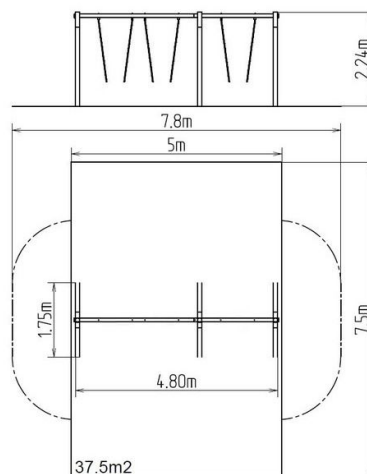

Řetězová trojhoupačka RH310KR - červená

Typ výrobku RH-310KR-15

Základní informace

Doporučený věk	2 - 15 let
Minimální prostor	7,8 m x 7,5 m
Rozměr zařízení d. š. v.:	4,8 m x 1,75 m x 2,24 m
Výška volného pádu:	1,5 m
Nosnost:	162 kg
Max. počet uživatelů:	3
Dopadová plocha:	dle normy EN 1177, 37,5
Určení:	exteriér
Dostupnost náhradních dílů:	dodá výrobcem
Certifikát shody s normou:	ČSN EN 1176 - 1, 2

Materiál

Kovové části - konstrukční ocel

Povrchová úprava

Duplexní nástřik práškovou vypalovací barvou
Žárové zinkování

Popis

Nosná konstrukce trojhoupačky je vyrobena z konstrukční oceli, která je proti korozi chráněna povrchovou úpravou zinkováním, čímž se docílí velmi výrazného prodloužení životnosti herního prvku a vypalovanou barvou KOMAXIT dle odstínu RAL. Tyto konstrukce jsou uloženy do betonového lože. Veškeré další kovové prvky jsou také upravovány zinkováním a vypalovanou barvou KOMAXIT dle odstínu RAL.