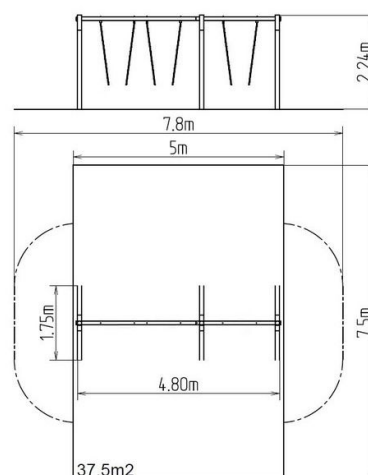

Materiál

Kovové části - konstrukční ocel

Povrchová úprava

Prášková vypalovaná barva KOMAXIT
Žárové zinkování

Popis

Nosná konstrukce trojhoupačky je vyrobena z konstrukční oceli (kovový profil 100 x 100 mm), která je proti korozi chráněna povrchovou úpravou zinkováním, čímž se docílí velmi výrazného prodloužení životnosti herního prvku a vypalovanou barvou KOMAXIT dle odstínu RAL. Tyto konstrukce jsou uloženy do betonového lože. Veškeré další kovové prvky jsou také upravovány zinkováním a vypalovanou barvou KOMAXIT dle odstínu RAL.

Houpačky jsou zavěšeny pomocí nerezových řetězů na kovovém nosníku. Veškerý spojovací materiál je pozinkovaný nebo nerezový.

Vybavení

1x kovový nosník (pozink). Na výběr jsou tři barevné varianty konstrukce - hnědá, modrá a červená.