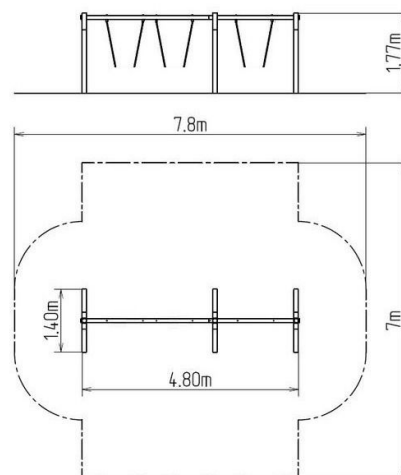

Řetězová trojhoupačka RH310KR - červená

Typ výrobku RH-310KR-10

Základní informace

Doporučený věk	2 - 15 let
Minimální prostor	7,8 m x 7 m
Rozměr zařízení d. š. v.:	4,8 m x 1,4 m x 1,77 m
Výška volného pádu:	1 m
Nosnost:	162 kg
Max. počet uživatelů:	3
Dopadová plocha:	dle normy EN 1177 - trávník
Určení:	exteriér
Dostupnost náhradních dílů:	dodá výrobce
Certifikát shody s normou:	ČSN EN 1176 - 1, 2

Materiál

Kovové části - konstrukční ocel

Povrchová úprava

Duplexní nástřik práškovou vypalovací barvou
Žárové zinkování

Popis

Nosná konstrukce trojhoupačky je vyrobena z konstrukční oceli, která je proti korozi chráněna povrchovou úpravou zinkováním, čímž se docílí velmi výrazného prodloužení životnosti herního prvku a vypalovanou barvou KOMAXIT dle odstínu RAL. Tyto konstrukce jsou uloženy do betonového lože. Veškeré další kovové prvky jsou také upravovány zinkováním a vypalovanou barvou KOMAXIT dle odstínu RAL.