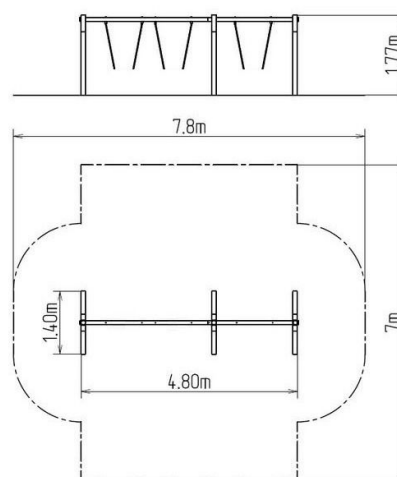

Řetězová trojhoupačka RH310KW - hnědá

Typ výrobku RH-310KW-10

Základní informace

Doporučený věk	2 - 15 let
Minimální prostor	7,8 m x 7 m
Rozměr zařízení d. š. v.:	4,8 m x 1,4 m x 1,77 m
Výška volného pádu:	1 m
Nosnost:	162 kg
Max. počet uživatelů:	3
Dopadová plocha:	dle normy EN 1177 - trávník
Určení:	exteriér
Dostupnost náhradních dílů:	dodá výrobce
Certifikát shody s normou:	ČSN EN 1176 - 1, 2

Materiál

Kovové části - konstrukční ocel

Povrchová úprava

Duplexní nástřik práškovou vypalovací barvou
Žárové zinkování

Popis

Nosná konstrukce trojhoupačky je vyrobena z konstrukční oceli, která je proti korozi chráněna povrchovou úpravou zinkováním, čímž se docílí velmi výrazného prodloužení životnosti herního prvku a vypalovanou barvou KOMAXIT dle odstínu RAL. Tyto konstrukce jsou uloženy do betonového lože. Veškeré další kovové prvky jsou také upravovány zinkováním a vypalovanou barvou KOMAXIT dle odstínu RAL.