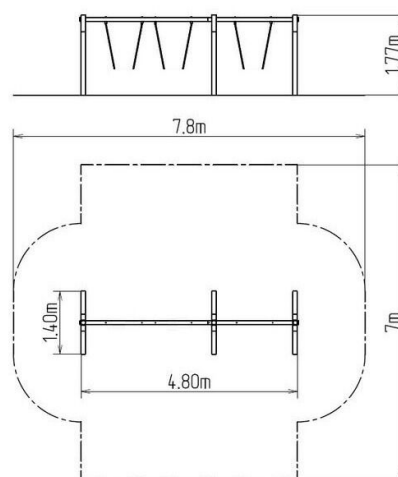

Řetězová trojhoupačka RH310KB - modrá

Typ výrobku RH-310KB-10

Základní informace

Doporučený věk	2 - 15 let
Minimální prostor	7,8 m x 7 m
Rozměr zařízení d. š. v.:	4,8 m x 1,4 m x 1,77 m
Výška volného pádu:	1 m
Nosnost:	162 kg
Max. počet uživatelů:	3
Dopadová plocha:	dle normy EN 1177 - trávník
Určení:	exteriér
Dostupnost náhradních dílů:	dodá výrobcem
Certifikát shody s normou:	ČSN EN 1176 - 1, 2

Materiál

Kovové části - konstrukční ocel

Povrchová úprava

Duplexní nástřik práškovou vypalovací barvou
Žárové zinkování

Popis

Nosná konstrukce trojhoupačky je vyrobena z konstrukční oceli, která je proti korozi chráněna povrchovou úpravou zinkováním, čímž se docílí velmi výrazného prodloužení životnosti herního prvku a vypalovanou barvou KOMAXIT dle odstínu RAL. Tyto konstrukce jsou uloženy do betonového lože. Veškeré další kovové prvky jsou také upravovány zinkováním a vypalovanou barvou KOMAXIT dle odstínu RAL.