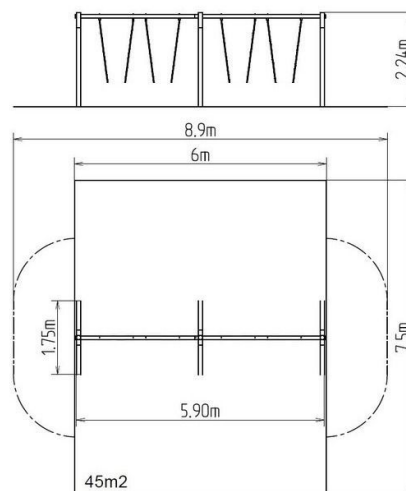

Řetězová čtyřhoupačka RH410KW - hnědá

Typ výrobku RH-410KW-15

Základní informace

Doporučený věk	2 - 15 let
Minimální prostor	8,9 m x 7,5 m
Rozměr zařízení d. š. v.:	5,9 m x 1,75 m x 2,24 m
Výška volného pádu:	1,5 m
Nosnost:	216 kg
Max. počet uživatelů:	4
Dopadová plocha:	dle normy EN 1177, 45 m ²
Určení:	exteriér
Dostupnost náhradních dílů:	dodá výrobce
Certifikát shody s normou:	ČSN EN 1176 - 1, 2

Materiál

Kovové části - konstrukční ocel

Povrchová úprava

Duplexní nástřik práškovou vypalovací barvou
Žárové zinkování

Popis

Nosná konstrukce čtyřhoupačky je vyrobena z konstrukční oceli, která je proti korozi chráněna povrchovou úpravou zinkováním, čímž se docílí velmi výrazného prodloužení životnosti herního prvku a vypalovanou barvou KOMAXIT dle odstínu RAL. Tyto konstrukce jsou uloženy do betonového lože. Veškeré další kovové prvky jsou také upravovány zinkováním a vypalovanou barvou KOMAXIT dle odstínu RAL.