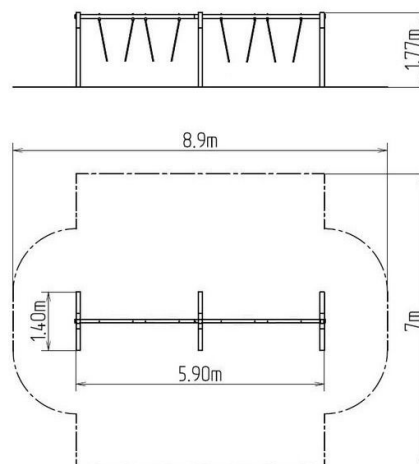

Řetězová čtyřhoupačka RH410KW - hnědá

Typ výrobku RH-410KW-10

Základní informace

Doporučený věk	2 - 15 let
Minimální prostor	8,9 m x 7 m
Rozměr zařízení d. š. v.:	5,9 m x 1,4 m x 1,77 m
Výška volného pádu:	1 m
Nosnost:	216 kg
Max. počet uživatelů:	4
Dopadová plocha:	dle normy EN 1177 - trávník
Určení:	exteriér
Dostupnost náhradních dílů:	dodá výrobce
Certifikát shody s normou:	ČSN EN 1176 - 1, 2

Materiál

Kovové části - konstrukční ocel

Povrchová úprava

Duplexní nástřik práškovou vypalovací barvou
Žárové zinkování

Popis

Nosná konstrukce čtyřhoupačky je vyrobena z konstrukční oceli, která je proti korozi chráněna povrchovou úpravou zinkováním, čímž se docílí velmi výrazného prodloužení životnosti herního prvku a vypalovanou barvou KOMAXIT dle odstínu RAL. Tyto konstrukce jsou uloženy do betonového lože. Veškeré další kovové prvky jsou také upravovány zinkováním a vypalovanou barvou KOMAXIT dle odstínu RAL.