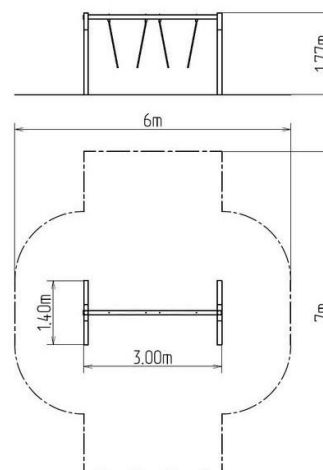

Povrchová úprava

Duplexní nástřik práškovou vypalovací barvou
Žárové zinkování

Popis

Nosná konstrukce dvojhoupačky je vyrobena z konstrukční oceli, která je proti korozi chráněna povrchovou úpravou zinkováním, čímž se docílí velmi výrazného prodloužení životnosti herního prvku a vypalovanou barvou KOMAXIT dle odstínu RAL. Tyto konstrukce jsou uloženy do betonového lože. Veškeré další kovové prvky jsou také upravovány zinkováním a vypalovanou barvou KOMAXIT dle odstínu RAL.

Houpačky jsou zavěšeny pomocí nerezových řetězů na kovovém nosníku. Veškerý spojovací materiál je pozinkovaný nebo nerezový.

Vybavení

1x kovový nosník (pozink). Na výběr jsou tři barevné varianty konstrukce - hnědá, modrá a červená.