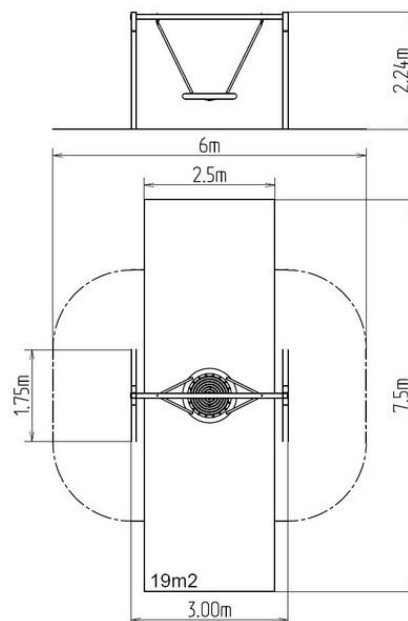

Vybavení

1x sedátko "Hnízdo" (průměr 1 m), 1x kovový nosník (pozink). Na výběr jsou tři barevné varianty konstrukce - hnědá, modrá a červená.