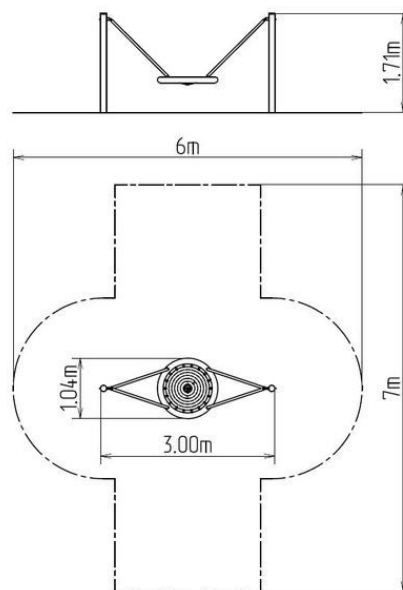

### Základní informace

Doporučený věk	2 - 15 let
Minimální prostor	6 m x 7 m
Rozměr zařízení d. š. v.:	3 m x 1,04 m x 1,71 m
Výška volného pádu:	1 m
Nosnost:	270 kg
Max. počet uživatelů:	5
Dopadová plocha:	dle normy EN 1177 - trávník
Určení:	exteriér
Dostupnost náhradních dílů:	dodá výrobce
Certifikát shody s normou:	ČSN EN 1176 - 1, 2

### Materiál

Kovové části - konstrukční ocel  
Lana závěsná - polypropylen s vnitřním ocelovým jádrem  
Sedátko Hnízdo - polypropylen z vysokopevnostního vlákna

### Vybavení

1x sedátko "Hnízdo" (průměr 1 m), 2x kovové stojny. Na výběr jsou tři barevné varianty konstrukce - hnědá, modrá a červená.