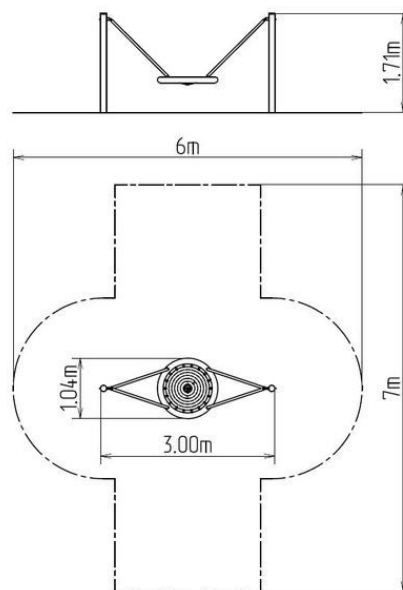

Řetězová houpačka Hnízdo MINI RH160KB - modrá

Typ výrobku RH-160KB-10

Základní informace

Doporučený věk	2 - 15 let
Minimální prostor	6 m x 7 m
Rozměr zařízení d. š. v.:	3 m x 1,04 m x 1,71 m
Výška volného pádu:	1 m
Nosnost:	270 kg
Max. počet uživatelů:	5
Dopadová plocha:	dle normy EN 1177 - trávník
Určení:	exteriér
Dostupnost náhradních dílů:	dodá výrobce
Certifikát shody s normou:	ČSN EN 1176 - 1, 2

Materiál

Kovové části - konstrukční ocel
Lana závěsná - polypropylen s vnitřním ocelovým jádrem
Sedátko Hnízdo - polypropylen z vysokopevnostního vlákna

Povrchová úprava

Duplexní nástřik práškovou vypalovací barvou
Žárové zinkování

Houpačka je zavěšena pomocí nerezových řetězů. Sedátko „Hnízdo“ je vyrobeno z polypropylenového lana z vysokopevnostního vlákna. Závěsná lana jsou vyrobena z materiálu HERKULES (16 mm lana z polypropylenu s vnitřním ocelovým jádrem). Veškerý spojovací materiál je pozinkovaný nebo nerezový.

Vybavení

1x sedátko "Hnízdo" (průměr 1 m), 2x kovové stojny. Na výběr jsou tři barevné varianty konstrukce - hnědá, modrá a červená.