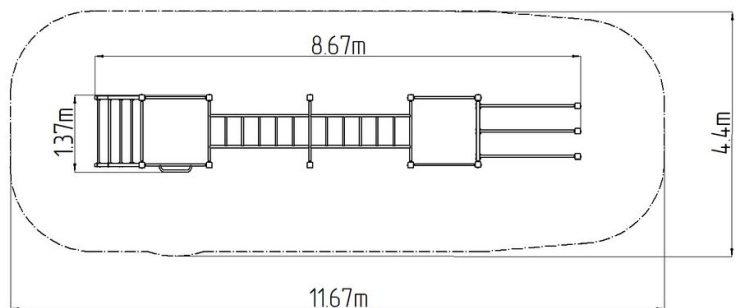

Street workoutová sestava WS025YD - žlutá

Typ výrobku WS-025YD-15

Základní informace

Doporučený věk	Neurčeno
Minimální prostor	12,08 m x 4,3 m
Rozměr zařízení d. š. v.:	9,08 m x 1,3 m x 2,51 m
Výška volného pádu:	1,5 m
Nosnost:	858 kg
Max. počet uživatelů:	11
Dopadová plocha:	dle normy ČSN EN 16630
Určení:	exteriér
Dostupnost náhradních dílů:	dodá výrobce
Certifikát shody s normou:	ČSN EN 16630

Materiál

Kovové části - konstrukční ocel

Povrchová úprava

Duplexní nástřík práškovou vypalovací barvou
Žárové zinkování

Popis

Nosná konstrukce workoutové sestavy je vyrobena z konstrukční oceli, která je proti korozi chráněna povrchovou úpravou zinkováním, čímž se docílí velmi výrazného prodloužení životnosti herního prvku nebo duplexním nástříkem práškovou vypalovací barvou dle RAL Tyto konstrukce jsou kotveny na betonové patky prostřednictvím pozinkovaných kotev. Veškeré další kovové prvky např. madla, bradla, atd. jsou také upravovány zinkováním nebo duplexním nástříkem práškovou vypalovací barvou dle RAL, případně dle přání objednatele mohou být dané prvky v nerezovém provedení. Veškerý spojovací materiál je pozinkovaný nebo nerezový.