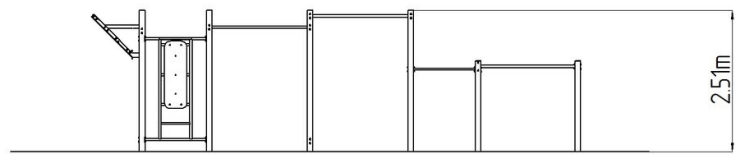

Povrchová úprava

Duplexní nástřík práškovou vypalovací barvou
Žárové zinkování

Popis

Nosná konstrukce workoutové sestavy je vyrobena z konstrukční oceli, která je proti korozi chráněna povrchovou úpravou zinkováním, čímž se docílí velmi výrazného prodloužení životnosti herního prvku nebo duplexním nástříkem práškovou vypalovací barvou dle RAL Tyto konstrukce jsou kotveny na betonové patky prostřednictvím pozinkovaných kotev. Veškeré další kovové prvky např. madla, bradla, atd. jsou také upravovány zinkováním nebo duplexním nástříkem práškovou vypalovací barvou dle RAL, případně dle přání objednatele mohou být dané prvky v nerezovém provedení. Veškerý spojovací materiál je pozinkovaný nebo nerezový.

Vybavení

3x hrazda, 2x ručkovadlo, 2x bradla, šikmé ručkovadlo, žebřík. Barevné varianty: modro-černá, šedo-černá, červeno-černá, zeleno-černá, oranžovo-černá, žluto-černá.