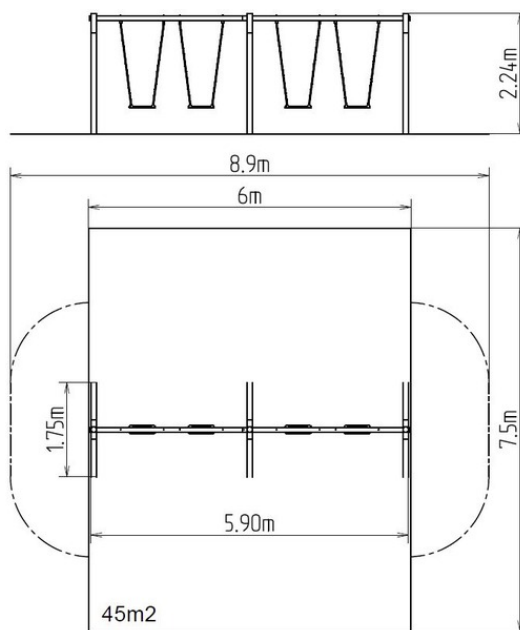

Vybavení

4x sedátko Normal, 1x kovový nosník (pozink)