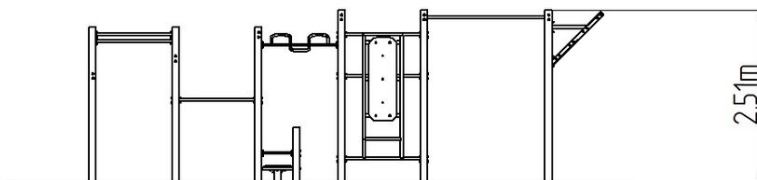

Street workoutová sestava WS022RD - červená

Typ výrobku WS-022RD-15

Základní informace

Doporučený věk	Neurčeno
Minimální prostor	10,44 m x 5,6 m
Rozměr zařízení d. š. v.:	7,44 m x 2,58 m x 2,51 m
Výška volného pádu:	1,5 m
Nosnost:	702 kg
Max. počet uživatelů:	9
Dopadová plocha:	dle normy ČSN EN 16630
Určení:	exteriér
Dostupnost náhradních dílů:	dodá výrobce
Certifikát shody s normou:	ČSN EN 16630

Materiál

Kovové části - konstrukční ocel
Plastové části - HDPE

Povrchová úprava

Duplexní nástřík práškovou vypalovací barvou
Žárové zinkování

Popis

Nosná konstrukce workoutové sestavy je vyrobena z konstrukční oceli, která je proti korozi chráněna povrchovou úpravou zinkováním, čímž se docílí velmi výrazného prodloužení životnosti herního prvku nebo duplexním nástříkem práškovou vypalovací barvou dle RAL. Tyto konstrukce jsou kotveny na betonové patky prostřednictvím pozinkovaných kotev. Veškeré další kovové prvky např. madla, bradla, atd. jsou také upravovány zinkováním nebo duplexním nástříkem práškovou vypalovací barvou dle RAL, případně dle přání objednatele mohou být dané prvky v nerezovém provedení.