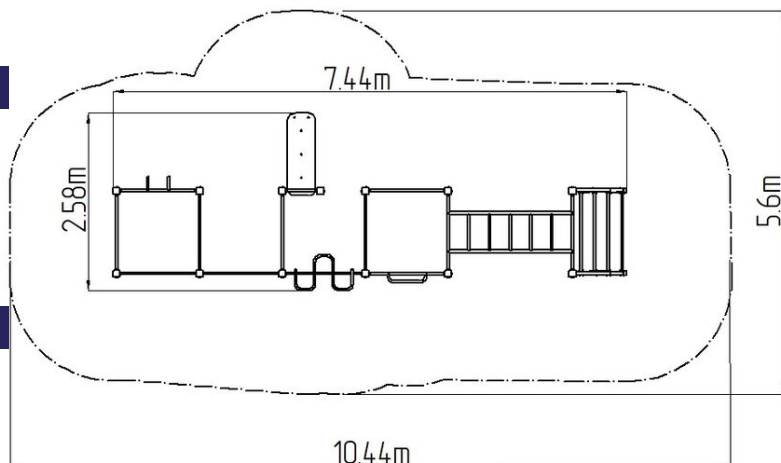

Street workoutová sestava WS022RD - červená

Typ výrobku WS-022RD-15

Základní informace

Doporučený věk	Neurčeno
Minimální prostor	10,44 m x 5,6 m
Rozměr zařízení d. š. v.:	7,44 m x 2,58 m x 2,51 m
Výška volného pádu:	1,5 m
Nosnost:	702 kg
Max. počet uživatelů:	9
Dopadová plocha:	dle normy ČSN EN 16630
Určení:	exteriér
Dostupnost náhradních dílů:	dodá výrobce
Certifikát shody s normou:	ČSN EN 16630

Materiál

Kovové části - konstrukční ocel
Plastové části - HDPE

Povrchová úprava

Duplexní nástřík práškovou vypalovací barvou
Žárové zinkování

Popis

Nosná konstrukce workoutové sestavy je vyrobena z konstrukční oceli, která je proti korozi chráněna povrchovou úpravou zinkováním, čímž se docílí velmi výrazného prodloužení životnosti herního prvku nebo duplexním nástříkem práškovou vypalovací barvou dle RAL. Tyto konstrukce jsou kotveny na betonové patky prostřednictvím pozinkovaných kotev. Veškeré další kovové prvky např. madla, bradla, atd. jsou také upravovány zinkováním nebo duplexním nástříkem práškovou vypalovací barvou dle RAL, případně dle přání objednatele mohou být dané prvky v nerezovém provedení.