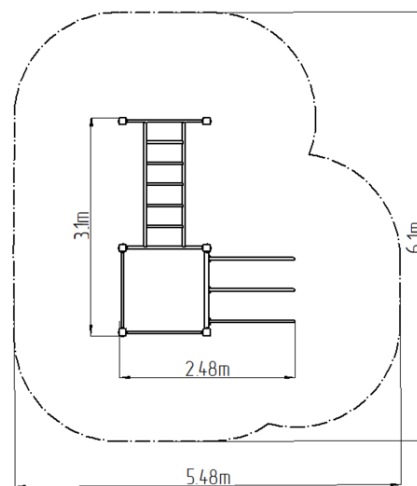

Vybavení

2x hrazda, ručkovadlo, 2x bradla. Barevné varianty: modro-černá, šedo-černá, červeno-černá, zeleno-černá, oranžovo-černá, žluto-černá.