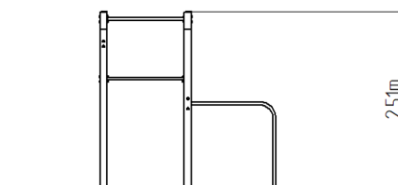

Street workoutová sestava WS018SD - stříbrná

Typ výrobku WS-018SD-15

Základní informace

Doporučený věk	Neurčeno
Minimální prostor	6,1 m x 5,48 m
Rozměr zařízení d. š. v.:	3,1 m x 2,48 m x 2,51 m
Výška volného pádu:	1,5 m
Nosnost:	390 kg
Max. počet uživatelů:	5
Dopadová plocha:	dle normy ČSN EN 16630
Určení:	exteriér
Dostupnost náhradních dílů:	dodá výrobce
Certifikát shody s normou:	ČSN EN 16630

Materiál

Kovové části - konstrukční ocel

Povrchová úprava

Duplexní nástřík práškovou vypalovací barvou
Žárové zinkování

Popis

Nosná konstrukce workoutové sestavy je vyrobena z konstrukční oceli, která je proti korozi chráněna povrchovou úpravou zinkováním, čímž se docílí velmi výrazného prodloužení životnosti herního prvku nebo duplexním nástříkem práškovou vypalovací barvou dle RAL. Tyto konstrukce jsou kotveny na betonové patky prostřednictvím pozinkovaných kotev. Veškeré další kovové prvky např. madla, bradla, atd. jsou také upravovány zinkováním nebo duplexním nástříkem práškovou vypalovací barvou dle RAL, případně dle přání objednatele mohou být dané prvky v nerezovém provedení. Veškerý spojovací materiál je pozinkovaný nebo nerezový.