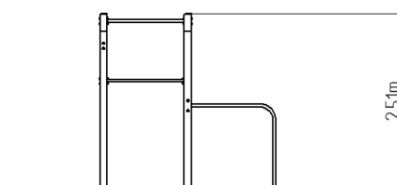

Street workoutová sestava WS018YD - žlutá

Typ výrobku WS-018YD-15

Základní informace

Doporučený věk	Neurčeno
Minimální prostor	6,1 m x 5,48 m
Rozměr zařízení d. š. v. v.:	3,1 m x 2,48 m x 2,51 m
Výška volného pádu:	1,5 m
Nosnost:	390 kg
Max. počet uživatelů:	5
Dopadová plocha:	dle normy ČSN EN 16630
Určení:	exteriér
Dostupnost náhradních dílů:	dodá výrobce
Certifikát shody s normou:	ČSN EN 16630

Materiál

Kovové části - konstrukční ocel

Povrchová úprava

Duplexní nástřík práškovou vypalovací barvou
Žárové zinkování

Popis

Nosná konstrukce workoutové sestavy je vyrobena z konstrukční oceli, která je proti korozi chráněna povrchovou úpravou zinkováním, čímž se docílí velmi výrazného prodloužení životnosti herního prvku nebo duplexním nástříkem práškovou vypalovací barvou dle RAL. Tyto konstrukce jsou kotveny na betonové patky prostřednictvím pozinkovaných kotev. Veškeré další kovové prvky např. madla, bradla, atd. jsou také upravovány zinkováním nebo duplexním nástříkem práškovou vypalovací barvou dle RAL, případně dle přání objednatele mohou být dané prvky v nerezovém provedení. Veškerý spojovací materiál je pozinkovaný nebo nerezový.