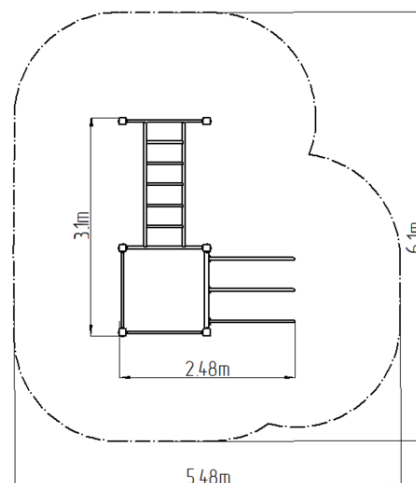

Vybavení

2x hrazda, ručkovadlo, 2x bradla. Barevné varianty: modro-černá, šedo-černá, červeno-černá, zeleno-černá, oranžovo-černá, žluto-černá.