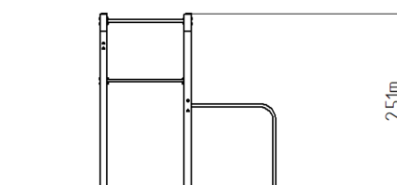

Vybavení

2x hrazda, ručkovadlo, 2x bradla. Barevné varianty: modro-černá, šedo-černá, červeno-černá, zeleno-černá, oranžovo-černá, žluto-černá.