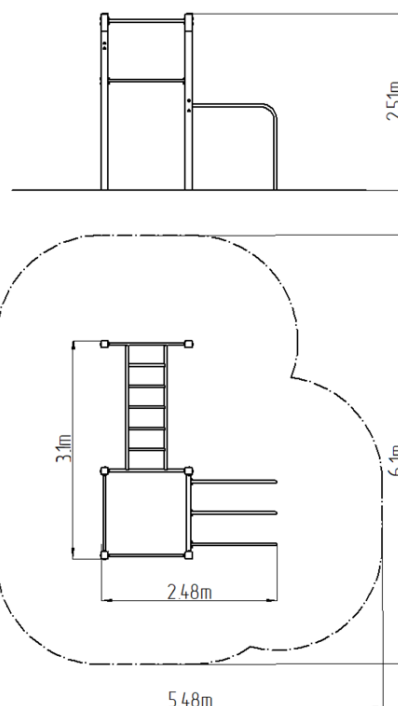

Street workoutová sestava WS018BD - modrá

Typ výrobku WS-018BD-15

Základní informace

Doporučený věk	Neurčeno
Minimální prostor	6,1 m x 5,48 m
Rozměr zařízení d. š. v.:	3,1 m x 2,48 m x 2,51 m
Výška volného pádu:	1,5 m
Nosnost:	390 kg
Max. počet uživatelů:	5
Dopadová plocha:	dle normy ČSN EN 16630
Určení:	exteriér
Dostupnost náhradních dílů:	dodá výrobce
Certifikát shody s normou:	ČSN EN 16630

Materiál

Kovové části - konstrukční ocel

Povrchová úprava

Duplexní nástřik práškovou vypalovací barvou
Žárové zinkování

Popis

Nosná konstrukce workoutové sestavy je vyrobena z konstrukční oceli, která je proti korozi chráněna povrchovou úpravou zinkováním, čímž se docílí velmi výrazného prodloužení životnosti herního prvku nebo duplexním nástřikem práškovou vypalovací barvou dle RAL. Tyto konstrukce jsou kotveny na betonové patky prostřednictvím pozinkovaných kotev. Veškeré další kovové prvky např. madla, bradla, atd. jsou také upravovány zinkováním nebo duplexním nástřikem práškovou vypalovací barvou dle RAL, případně dle přání objednatele mohou být dané prvky v nerezovém provedení. Veškerý spojovací materiál je pozinkovaný nebo nerezový.