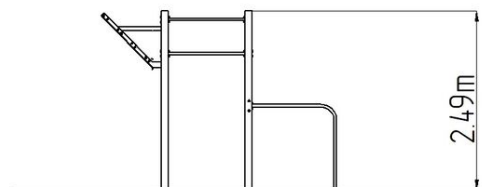

Street workoutová sestava WS017RD - červená

Typ výrobku WS-017RD-15

Základní informace

Doporučený věk	Neurčeno
Minimální prostor	6,3 m x 4,3 m
Rozměr zařízení d. š. v.:	3,3 m x 1,3 m x 2,49 m
Výška volného pádu:	1,5 m
Nosnost:	390 kg
Max. počet uživatelů:	5
Dopadová plocha:	dle normy ČSN EN 16630
Určení:	exteriér
Dostupnost náhradních dílů:	dodá výrobce
Certifikát shody s normou:	ČSN EN 16630

Materiál

Kovové části - konstrukční ocel

Povrchová úprava

Duplexní nástřík práškovou vypalovací barvou
Žárové zinkování

Popis

Nosná konstrukce workoutové sestavy je vyrobena z konstrukční oceli, která je proti korozi chráněna povrchovou úpravou zinkováním, čímž se docílí velmi výrazného prodloužení životnosti herního prvku nebo duplexním nástříkem práškovou vypalovací barvou dle RAL. Tyto konstrukce jsou kotveny na betonové patky prostřednictvím pozinkovaných kotev. Veškeré další kovové prvky např. madla, bradla, atd. jsou také upravovány zinkováním nebo duplexním nástříkem práškovou vypalovací barvou dle RAL, případně dle přání objednatele mohou být dané prvky v nerezovém provedení. Veškerý spojovací materiál je pozinkovaný nebo nerezový.