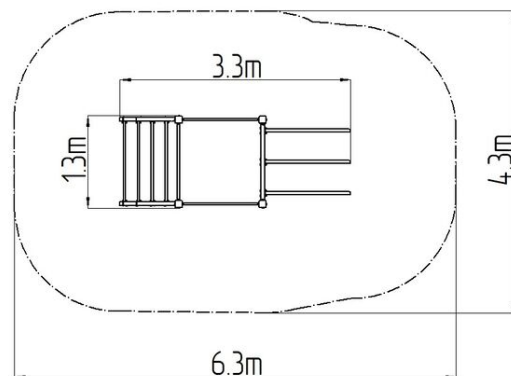

Street workoutová sestava WS017RD - červená

Typ výrobku WS-017RD-15

Základní informace

Doporučený věk	Neurčeno
Minimální prostor	6,3 m x 4,3 m
Rozměr zařízení d. š. v.:	3,3 m x 1,3 m x 2,49 m
Výška volného pádu:	1,5 m
Nosnost:	390 kg
Max. počet uživatelů:	5
Dopadová plocha:	dle normy ČSN EN 16630
Určení:	exteriér
Dostupnost náhradních dílů:	dodá výrobce
Certifikát shody s normou:	ČSN EN 16630

Materiál

Kovové části - konstrukční ocel

Povrchová úprava

Duplexní nástřík práškovou vypalovací barvou
Žárové zinkování

Popis

Nosná konstrukce workoutové sestavy je vyrobena z konstrukční oceli, která je proti korozi chráněna povrchovou úpravou zinkováním, čímž se docílí velmi výrazného prodloužení životnosti herního prvku nebo duplexním nástříkem práškovou vypalovací barvou dle RAL. Tyto konstrukce jsou kotveny na betonové patky prostřednictvím pozinkovaných kotev. Veškeré další kovové prvky např. madla, bradla, atd. jsou také upravovány zinkováním nebo duplexním nástříkem práškovou vypalovací barvou dle RAL, případně dle přání objednatele mohou být dané prvky v nerezovém provedení. Veškerý spojovací materiál je pozinkovaný nebo nerezový.