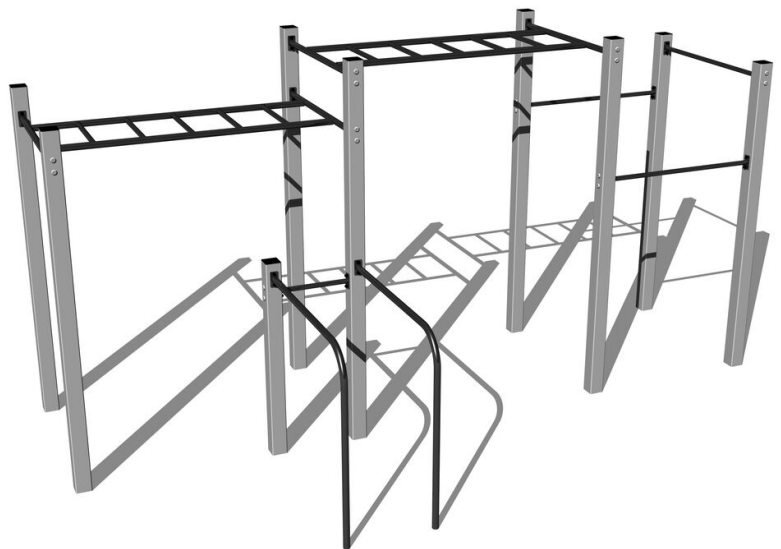

## Street workoutová sestava WS015SD - stříbrná

Typ výrobku WS-015SD-15

### Základní informace

Doporučený věk	Neurčeno
Minimální prostor	7,95 m x 5,55 m
Rozměr zařízení d. š. v.:	4,95 m x 2,55 m x 2,51 m
Výška volného pádu:	1,5 m
Nosnost:	468 kg
Max. počet uživatelů:	6
Dopadová plocha:	dle normy ČSN EN 16630
Určení:	exteriér
Dostupnost náhradních dílů:	dodá výrobce
Certifikát shody s normou:	ČSN EN 16630

### Materiál

Kovové části - konstrukční ocel

### Popis

Nosná konstrukce workoutové sestavy je vyrobena z konstrukční oceli, která je proti korozi chráněna povrchovou úpravou zinkováním, čímž se docílí velmi výrazného prodloužení životnosti herního prvku nebo duplexním nástřikem práškovou vypalovací barvou dle RAL. Tyto konstrukce jsou kotveny na betonové patky prostřednictvím pozinkovaných kotev. Veškeré další kovové prvky např. madla, bradla, atd. jsou také upravovány zinkováním nebo duplexním nástřikem práškovou vypalovací barvou dle RAL, případně dle přání objednatele mohou být dané prvky v nerezovém provedení. Veškerý spojovací materiál je pozinkovaný nebo nerezový.