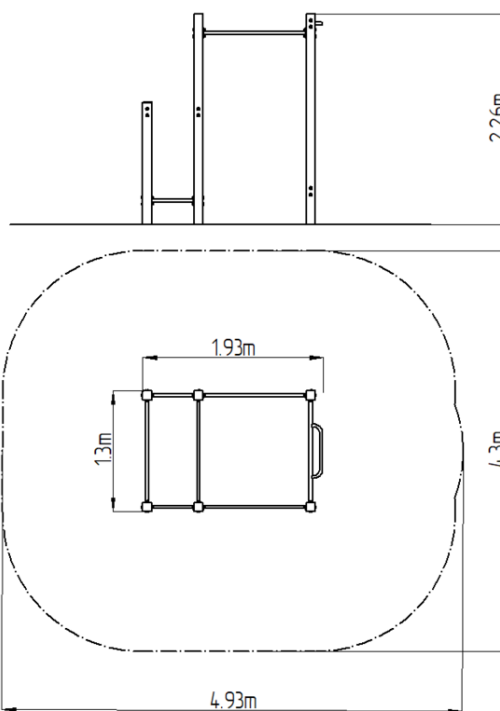

Vybavení

Žebřík, 2x hrazda, bradla. Barevné varianty: modro-černá, šedo-černá, červeno-černá, zeleno-černá, oranžovo-černá, žluto-černá.