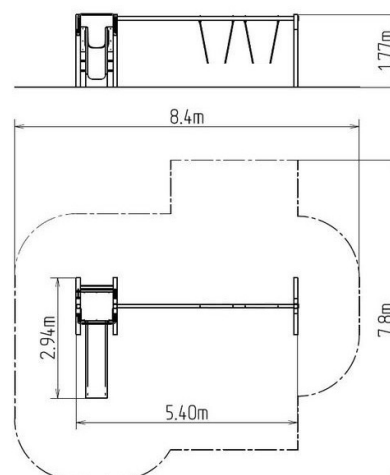

Povrchová úprava

Impregnace a třívrstvá aplikace vrchního lazurovacího laku
Prášková vypalovaná barva KOMAXIT

Popis

Nosná konstrukce houpačky je vyrobena z lepených hranolů 100 x 100 mm. Toto řešení zajišťuje maximální možnou ochranu proti vzniku prasklin, které jsou běžné u výrobků z mimostředového dřeva. Povrchová úprava těchto hranolů spočívá v impregnaci a třívrstvé aplikaci vrchního lazurovacího laku, splňující podmínky normy EN 71/3 (bezpečné pro dětské hračky).

Tyto konstrukce jsou do terénu kotveny v ocelových patkách, které jsou chráněny proti korozi žárovým zinkováním a uloženy do betonového lože. Kotvy jsou připevněny k hernímu prvku pomocí šroubů a jejich konstrukce zaručuje, že dřevěné prvky nebudou v přímém kontaktu se zemí.

Skluzavka je vyrobena ze sklolaminátu. Čelo skluzavky je vyrobeno z vysoce kvalitního plastu HDPE (vysokotlaký, celoprobarvený polyetylen, který se vyznačuje vysokou barevnou stálostí, odolností proti UV záření a hlavně bezpečností, protože je nelámavý a nehrozí tak žádné nebezpečí zranění dětí ostrými úlomky). Houpačky jsou zavěšeny pomocí nerezových řetězů na kovovém nosníku. Podesta je vyrobena z vodovzdorné překližky určené pro venkovní prostředí nebo na přání zákazníka z HDPE. Veškerý spojovací materiál je pozinkovaný nebo nerezový.

Vybavení

1x skluzavka, 1x kovový nosník (pozink), 1x žebříkový výstup s kovovými nášlapy. Na výběr jsou čtyři barevné varianty skluzavek - červená, zelená, modrá a žlutá.