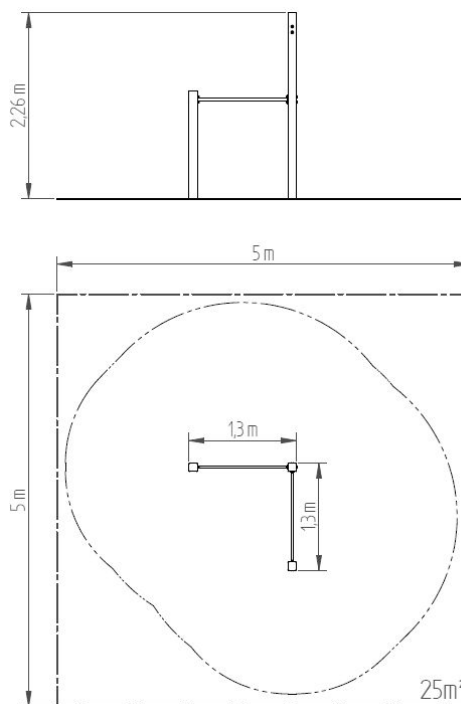

Street workoutová sestava WS001SD - stříbrná

Typ výrobku WS-001SD-15

Základní informace

Věková kategorie	Neurčeno
Minimální prostor	5 m x 5 m
Rozměr zařízení d. š. v.:	1,3 m x 1,3 m x 2,26 m
Výška volného pádu:	1,5 m
Nosnost:	156 kg
Max. počet uživatelů:	2
Dopadová plocha:	dle normy ČSN EN 16630
Určení:	exteriér
Dostupnost náhradních dílů:	dodá výrobce
Certifikát shody s normou:	ČSN EN 16630

Materiál

Kovové části - konstrukční ocel

Povrchová úprava

Prášková vypalovaná barva KOMAXIT
Žárové zinkování

Popis

Nosná konstrukce workoutové sestavy je vyrobena z konstrukční oceli (kovový profil 100 x 100 x 3 mm), která je proti korozi chráněna povrchovou úpravou zinkováním, čímž se docílí velmi výrazného prodloužení životnosti herního prvku a vypalovanou barvou KOMAXIT dle odstínu RAL. Tyto konstrukce jsou kotveny na betonové patky prostřednictvím pozinkovaných kotev. Veškeré další kovové prvky např. madla, bradla, atd. jsou také upravovány zinkováním a vypalovanou barvou KOMAXIT dle odstínu RAL, případně dle přání objednatele mohou být dané prvky v nerezovém provedení. Veškerý spojovací materiál je pozinkovaný nebo nerezový.