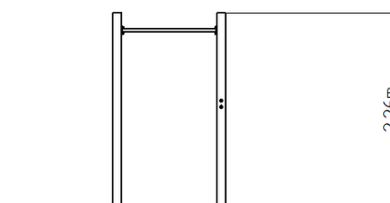

Materiál

Kovové části - konstrukční ocel

Povrchová úprava

Duplexní nástřik práškovou vypalovací barvou
Žárové zinkování

Popis

Nosná konstrukce workoutové sestavy je vyrobena z konstrukční oceli, která je proti korozi chráněna povrchovou úpravou zinkováním, čímž se docílí velmi výrazného prodloužení životnosti herního prvku nebo duplexním nástřikem práškovou vypalovací barvou dle RAL. Tyto konstrukce jsou kotveny na betonové patky prostřednictvím pozinkovaných kotev. Veškeré další kovové prvky např. madla, bradla, atd. jsou také upravovány zinkováním nebo duplexním nástřikem práškovou vypalovací barvou dle RAL, případně dle přání objednatele mohou být dané prvky v nerezovém provedení. Veškerý spojovací materiál je pozinkovaný nebo nerezový.

Vybavení

2x hrazda. Barevné varianty: modro-černá, šedo-černá, červeno-černá, zeleno-černá, oranžovo-černá, žluto-černá.