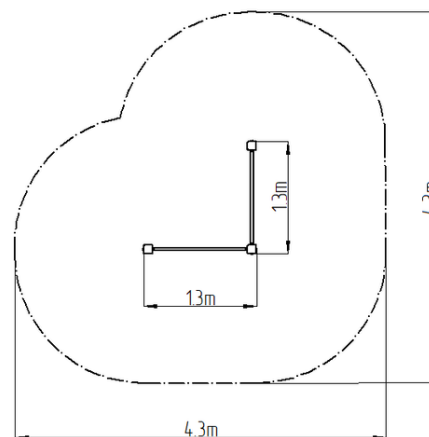

Materiál

Kovové části - konstrukční ocel

Povrchová úprava

Duplexní nástřik práškovou vypalovací barvou
Žárové zinkování

Popis

Nosná konstrukce workoutové sestavy je vyrobena z konstrukční oceli, která je proti korozi chráněna povrchovou úpravou zinkováním, čímž se docílí velmi výrazného prodloužení životnosti herního prvku nebo duplexním nástřikem práškovou vypalovací barvou dle RAL. Tyto konstrukce jsou kotveny na betonové patky prostřednictvím pozinkovaných kotev. Veškeré další kovové prvky např. madla, bradla, atd. jsou také upravovány zinkováním nebo duplexním nástřikem práškovou vypalovací barvou dle RAL, případně dle přání objednatele mohou být dané prvky v nerezovém provedení. Veškerý spojovací materiál je pozinkovaný nebo nerezový.

Vybavení

2x hrazda. Barevné varianty: modro-černá, šedo-černá, červeno-černá, zeleno-černá, oranžovo-černá, žluto-černá.