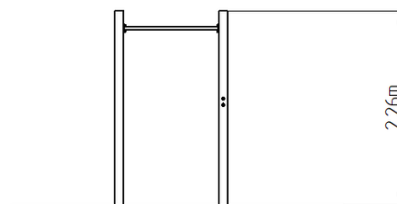

Street workoutová sestava WS001GD - zelená

Typ výrobku WS-001GD-15

Základní informace

Doporučený věk	Neurčeno
Minimální prostor	4,3 m x 4,3 m
Rozměr zařízení d. š. v.:	1,3 m x 1,3 m x 2,26 m
Výška volného pádu:	1,5 m
Nosnost:	156 kg
Max. počet uživatelů:	2
Dopadová plocha:	dle normy ČSN EN 16630
Určení:	exteriér
Dostupnost náhradních dílů:	dodá výrobce
Certifikát shody s normou:	ČSN EN 16630

Materiál

Kovové části - konstrukční ocel

Povrchová úprava

Duplexní nástřik práškovou vypalovací barvou
Žárové zinkování

Popis

Nosná konstrukce workoutové sestavy je vyrobena z konstrukční oceli, která je proti korozi chráněna povrchovou úpravou zinkováním, čímž se docílí velmi výrazného prodloužení životnosti herního prvku nebo duplexním nástřikem práškovou vypalovací barvou dle RAL. Tyto konstrukce jsou kotveny na betonové patky prostřednictvím pozinkovaných kotev. Veškeré další kovové prvky např. madla, bradla, atd. jsou také upravovány zinkováním nebo duplexním nástřikem práškovou vypalovací barvou dle RAL, případně dle přání objednatele mohou být dané prvky v nerezovém provedení. Veškerý spojovací materiál je pozinkovaný nebo nerezový.