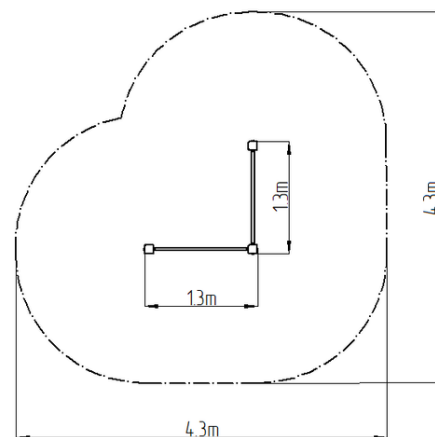

Materiál

Kovové části - konstrukční ocel

Povrchová úprava

Duplexní nástřik práškovou vypalovací barvou
Žárové zinkování

Popis

Nosná konstrukce workoutové sestavy je vyrobena z konstrukční oceli, která je proti korozi chráněna povrchovou úpravou zinkováním, čímž se docílí velmi výrazného prodloužení životnosti herního prvku nebo duplexním nástřikem práškovou vypalovací barvou dle RAL. Tyto konstrukce jsou kotveny na betonové patky prostřednictvím pozinkovaných kotev. Veškeré další kovové prvky např. madla, bradla, atd. jsou také upravovány zinkováním nebo duplexním nástřikem práškovou vypalovací barvou dle RAL, případně dle přání objednatele mohou být dané prvky v nerezovém provedení. Veškerý spojovací materiál je pozinkovaný nebo nerezový.

Vybavení

2x hrazda. Barevné varianty: modro-černá, šedo-černá, červeno-černá, zeleno-černá, oranžovo-černá, žluto-černá.