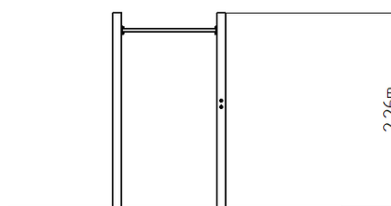

Street workoutová sestava WS001RD - červená

Typ výrobku WS-001RD-15

Základní informace

Doporučený věk	Neurčeno
Minimální prostor	4,3 m x 4,3 m
Rozměr zařízení d. š. v.:	1,3 m x 1,3 m x 2,26 m
Výška volného pádu:	1,5 m
Nosnost:	156 kg
Max. počet uživatelů:	2
Dopadová plocha:	dle normy ČSN EN 16630
Určení:	exteriér
Dostupnost náhradních dílů:	dodá výrobce
Certifikát shody s normou:	ČSN EN 16630

Materiál

Kovové části- konstrukční ocel

Povrchová úprava

Duplexní nástřik práškovou vypalovací barvou
Žárové zinkování

Popis

Nosná konstrukce workoutové sestavy je vyrobena z konstrukční oceli, která je proti korozi chráněna povrchovou úpravou zinkováním, čímž se docílí velmi výrazného prodloužení životnosti herního prvku nebo duplexním nástřikem práškovou vypalovací barvou dle RAL. Tyto konstrukce jsou kotveny na betonové patky prostřednictvím pozinkovaných kotev. Veškeré další kovové prvky např. madla, bradla, atd. jsou také upravovány zinkováním nebo duplexním nástřikem práškovou vypalovací barvou dle RAL, případně dle přání objednatele mohou být dané prvky v nerezovém provedení. Veškerý spojovací materiál je pozinkovaný nebo nerezový.