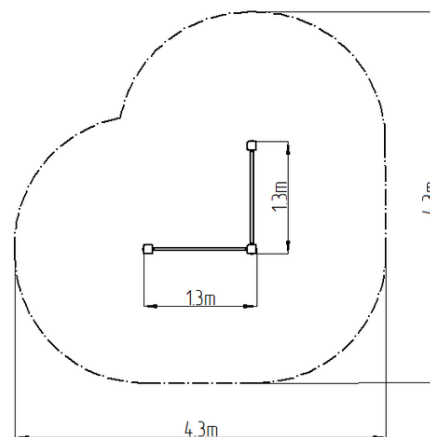

Materiál

Kovové části- konstrukční ocel

Povrchová úprava

Duplexní nástřik práškovou vypalovací barvou
Žárové zinkování

Popis

Nosná konstrukce workoutové sestavy je vyrobena z konstrukční oceli, která je proti korozi chráněna povrchovou úpravou zinkováním, čímž se docílí velmi výrazného prodloužení životnosti herního prvku nebo duplexním nástřikem práškovou vypalovací barvou dle RAL. Tyto konstrukce jsou kotveny na betonové patky prostřednictvím pozinkovaných kotev. Veškeré další kovové prvky např. madla, bradla, atd. jsou také upravovány zinkováním nebo duplexním nástřikem práškovou vypalovací barvou dle RAL, případně dle přání objednatele mohou být dané prvky v nerezovém provedení. Veškerý spojovací materiál je pozinkovaný nebo nerezový.

Vybavení

2x hrazda. Barevné varianty: modro-černá, šedo-černá, červeno-černá, zeleno-černá, oranžovo-černá, žluto-černá.