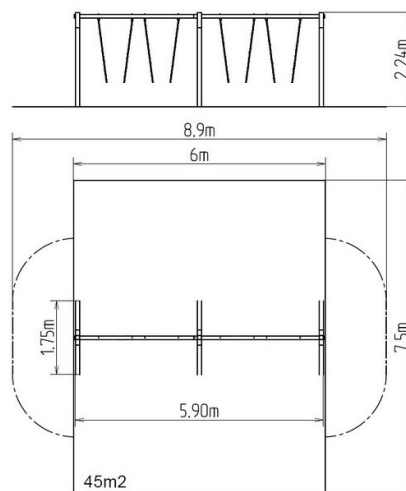

Řetězová čtyřhoupačka RH410D (v.p. 1,5 m)

Typ výrobku RH-410D-15

Základní informace

Doporučený věk	2 - 15 let
Minimální prostor	8,9 m x 7,5 m
Rozměr zařízení d. š. v.:	5,9 m x 1,75 m x 2,24 m
Výška volného pádu:	1,5 m
Nosnost:	216 kg
Max. počet uživatelů:	4
Dopadová plocha:	dle normy EN 1177, 45 m ²
Určení:	exteriér
Dostupnost náhradních dílů:	dodá výrobce
Certifikát shody s normou:	ČSN EN 1176 - 1, 2

Materiál

Dřevěné části - lepené hranoly
Kovové části - konstrukční ocel

Povrchová úprava

Impregnace a třivrstvá aplikace vrchního lazurovacího laku
Žárové zinkování

Popis

Nosná konstrukce houpačky je vyrobena z lepených hranolů. Toto řešení zajišťuje maximální možnou ochranu proti vzniku prasklin, které jsou běžné u výrobků z mimostředového dřeva. Povrchová úprava těchto hranolů spočívá v impregnaci a třivrstvé aplikaci vrchního lazurovacího laku, splňující podmínky normy EN 71/3 (bezpečné pro dětské hračky).