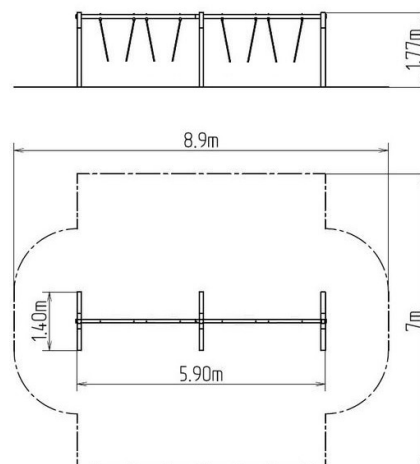

Řetězová čtyřhoupačka RH410D (v.p. 1 m)

Typ výrobku RH-410D-10

Základní informace

Doporučený věk	2 - 15 let
Minimální prostor	8,9 m x 7 m
Rozměr zařízení d. š. v.:	5,9 m x 1,4 m x 1,77 m
Výška volného pádu:	1 m
Nosnost:	216 kg
Max. počet uživatelů:	4
Dopadová plocha:	dle normy EN 1177 - trávník
Určení:	exteriér
Dostupnost náhradních dílů:	dodá výrobce
Certifikát shody s normou:	ČSN EN 1176 - 1, 2

Materiál

Dřevěné části - lepené hranoly
Kovové části - konstrukční ocel

Povrchová úprava

Impregnace a třívrstvá aplikace vrchního lazurovacího laku
Žárové zinkování

Popis

Nosná konstrukce houpačky je vyrobena z lepených hranolů. Toto řešení zajišťuje maximální možnou ochranu proti vzniku prasklin, které jsou běžné u výrobků z mimostředového dřeva. Povrchová úprava těchto hranolů spočívá v impregnaci a třívrstvé aplikaci vrchního lazurovacího laku, splňující podmínky normy EN 71/3 (bezpečné pro dětské hračky).