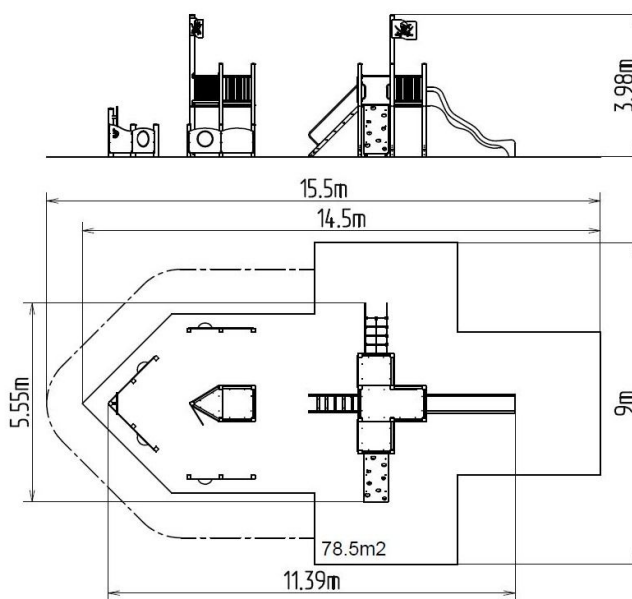

Povrchová úprava

Duplexní nástřik práškovou vypalovací barvou
Žárové zinkování

Popis

Nosná konstrukce věžové sestavy je vyrobena z konstrukční oceli, která je proti korozi chráněna povrchovou úpravou zinkováním, čímž se docílí velmi výrazného prodloužení životnosti herního prvku a vypalovanou barvou KOMAXIT dle odstínu RAL. Tyto konstrukce jsou uloženy do betonového lože. Veškeré další kovové prvky jsou také upravovány zinkováním a vypalovanou barvou KOMAXIT dle odstínu RAL.

Skluzavka je vyrobena ze sklolaminátu. Čela skluzavek, nášlapy atd. jsou vyrobeny z vysoce kvalitního plastu HDPE (vysokotlaký, celoprobarevný polyetylen, který se vyznačuje vysokou barevnou stálostí, odolností proti UV záření a hlavně bezpečností, protože je nelámaný a nehrozí tak žádné nebezpečí zranění dětí ostrými úlomky). Šikmý síťový výlez a lano jsou vyrobeny z materiálu HERKULES (16 mm lana z polypropylenu s vnitřním ocelovým jádrem) a jsou spojovány plastovými nebo hliníkovými spoji. Podesty, kreslicí tabule a šikmá lezecká stěna jsou vyrobeny z HPL (vysokotlaký laminát, který se vyznačuje vysokou barevnou stálostí, odolností proti poškrábání a odolností proti vodě). Horolezecké chyty jsou vyrobeny z křemičitého písku a epoxidové pryskyřice, což zaručuje dlouhou životnost, stálobarevnost i šetrný povrch pro kůži na ruku. Veškerý spojovací materiál je pozinkovaný nebo nerezový.

Vybavení

5x věž čtyřboká, věž třiboká, skluzavka, šikmá lezecká stěna, kolmý žebřík, šikmý výlez s nášlapy a kovovými madly, šikmý síťový výlez, 2x stožár s vlajkou, 2x kreslicí tabule, 4x bariéra s průzorem, 10x bariéra z HDPE, 2x bariéra s kotvou, kormidlo.