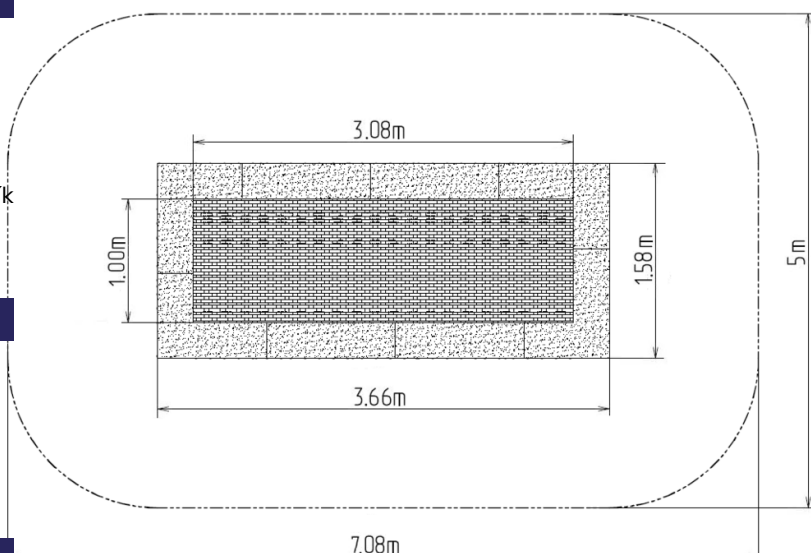

Trampolína do země TR-O370-G - zelená

Typ výrobku TR-O370-G

Základní informace

Doporučený věk	0 - 15 let
Minimální prostor	5 m x 7,08 m
Rozměr zařízení d. š. v.:	1,58 m x 3,66 m x m
Výška volného pádu:	1.0 m
Nosnost:	130 kg
Max. počet uživatelů:	1
Dopadová plocha:	dle normy EN 1177 - trávník
Určení:	exteriér
Dostupnost náhradních dílů:	dodá výrobce
Certifikát shody s normou:	ČSN EN 1176 - 1

Materiál

Rám - pozinkovaná ocel
Lamely - plast
Tlumící povrch - EPDM/SBR
Pružiny - pozinkovaná ocel

Povrchová úprava

Popis

Trampolína zaručuje skvělou a bezpečnou venkovní zábavu jak pro děti, tak i pro dospělé. Trampolína se umísťuje do předem připraveného výkopu a skládá se ze tří hlavních částí: rám, skákací plocha a tlumící povrch. Skákací plocha a tlumící povrch jsou odolné vůči UV záření.

Rám - je vyrobený z vysoce kvalitní pozinkované oceli, odolné proti korozi. Pod horní částí rámu jsou skryty pružiny, které jsou zakryty tlumícím povrchem. Zbývající část rámu je uložena do země.

Skákací plocha - se skládá z velkého množství lamel, které jsou určeny k tomuto účelu, jsou spojeny galvanizovanými ocelovými lany. Konce lan jsou spojeny s rámem pomocí pružin. Lamely jsou vyrobeny ze speciálního plastu, který je odolný vůči otěru a povětrnostním vlivům. Kvůli této skutečnosti, mohou děti používat při používání trampolíny na noze boty. Rovněž skákací plocha je opatřena protiskluzem.