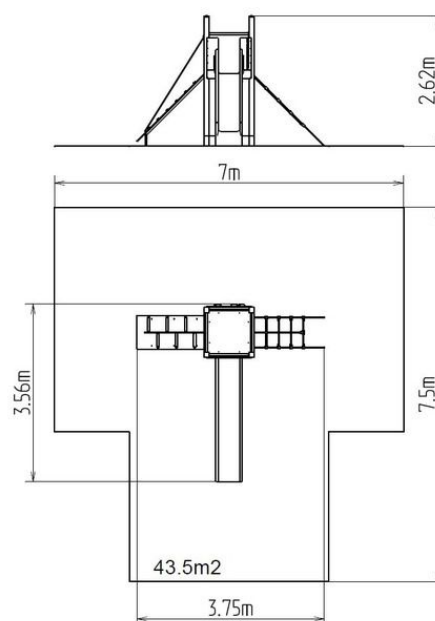

Povrchová úprava

Duplexní nástřík práškovou vypalovací barvou
Žárové zinkování

Popis

Nosná konstrukce věžové sestavy je vyrobena z konstrukční oceli, která je proti korozi chráněna povrchovou úpravou zinkováním, čímž se docílí velmi výrazného prodloužení životnosti herního prvku nebo duplexním nástříkem práškovou vypalovací barvou dle RAL. Tyto konstrukce jsou uloženy do betonového lože. Veškeré další kovové prvky jsou také upravovány zinkováním nebo duplexním nástříkem práškovou vypalovací barvou dle RAL.

Skluzavka je vyrobena ze sklolaminátu. Čelo skluzavky, nášlapy atd. jsou vyrobeny z vysoce kvalitního plastu HDPE (vysokotlaký, celoprobavený polyetylen, který se vyznačuje vysokou barevnou stálostí, odolností proti UV záření a hlavně bezpečností, protože je nelámaný a nehrozí tak žádné nebezpečí zranění dětí ostrými úlomky). Šplhací síť a lana jsou vyrobeny z materiálu HERKULES (16 mm lana z polypropylenu s vnitřním ocelovým jádrem) a jsou spojována plastovými nebo hliníkovými spoji. Podesta, šikmý výlez a kolmá horolezecká stěna jsou vyrobeny z HPL (vysokotlaký laminát, který se vyznačuje vysokou barevnou stálostí, odolností proti poškrábání a odolností proti vodě). Horolezecké chyty jsou vyrobeny z křemičitého písku a epoxidové pryskyřice, což zaručuje dlouhou životnost, stálobarevnost i šetrný povrch pro kůži na ruku. Veškerý spojovací materiál je pozinkovaný nebo nerezový.

Vybavení

Věž, skluzavka, šikmý výlez s lanem a nášlapy z HDPE, šikmý síťový výlez, kolmá lezecká stěna na věži.